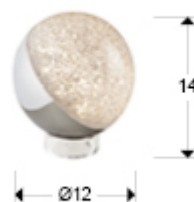

Sphere 794485

Настольные лампы

Настольная лампа с 1 лампой из металла с покрытием "хром". Плафон сферический Ø12 из металла и поликарбоната, фактурная внутренняя поверхность, основание в форме кольца из метакрилата, 4,8W LED, 3000° K.

ОБЩАЯ ИНФОРМАЦИЯ

Каталог: i36 Iluminación
Страница: 73
Код EAN: 8435435321161
Тип: Настольные лампы
Коллекция: Sphere

РАЗМЕРЫ

Размеры: Ø 12,0 ↓ 14,0 cm
Вес: 0,8 Kg

РАЗМЕРЫ УПАКОВКИ

Вес: 1,1 Kg
Объем: 0,0100м³
Размеры: ↔ 23,0 ↓ 21,0 ↗ 21,0 cm

ДОПОЛНИТЕЛЬНАЯ ИНФОРМАЦИЯ

Материал: Metal, polycarbonate
Покрытие: Chrome
Цвет кабеля: Clear