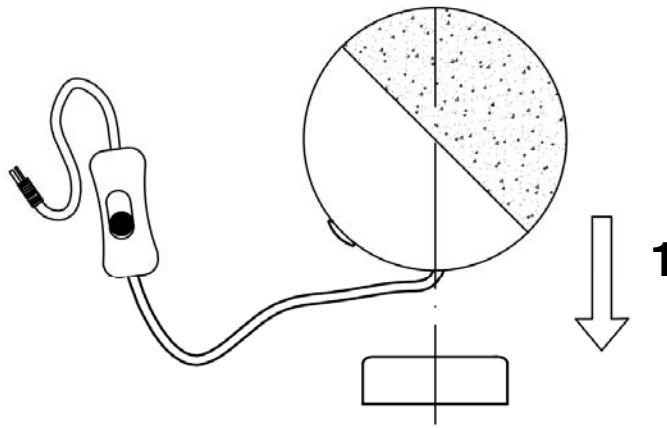

You may use the following QR code to view the complete technical data sheet of the product:

If you have any technical questions, please do not hesitate to contact our technical Department.
We are at your disposal in our email: irodriguez@schuller.es