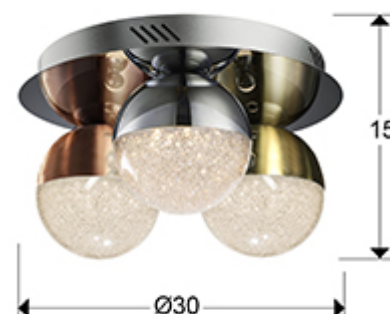

Sphere 794025D

Потолочные светильники

Ceiling lamp of 3 LED lights, made of chromed metal. Spherical shades of 12 cm of polycarbonate with texture inside and metal in satin copper, satin brass and chrome. 14.4W LED, 3000 K, 1000 lm, DIMMABLE. Remote control included.

ОБЩАЯ ИНФОРМАЦИЯ

Каталог: I38 Iluminación
 Страница: 122
 Код EAN: 8435435323462
 Тип: Потолочные светильники
 Коллекция: Sphere

РАЗМЕРЫ

Размеры: Ø 30,0 ↑ 15,0 cm
 Вес: 2,4 Kg

РАЗМЕРЫ УПАКОВКИ

Вес: 2,7 Kg
 Объем: 0,0320м³
 Размеры: ↔ 36,0 ↓ 25,0 ↗ 36,0 cm

ДОПОЛНИТЕЛЬНАЯ ИНФОРМАЦИЯ

Материал: Metal, polycarbonate
Покрытие: Chrome, brass, copper, clear