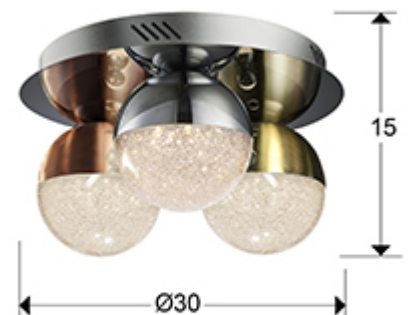

Sphere 794025

Потолочные светильники

Потолочный светильник LED из металла с 3 лампами, покрытие "хром". Плафоны сферические 12Ø см из поликарбоната с фактурной внутр.поверхностью и металла с сатинир. покрытием "медь" и "латунь", с покр."хром", 14,4W LED, 1000 Lm, 3000 K, диммируемый.

This product includes LED drivers with 0-10V or PWM diming. To use it with wall dimmer, use just this type of dimmers. Any other type would damage the LED driver.

ОБЩАЯ ИНФОРМАЦИЯ

Каталог: i39 Iluminación
Страница: 160
Код EAN: 8435435323011
Тип: Потолочные светильники
Коллекция: Sphere

РАЗМЕРЫ

Размеры: Ø 30,0 ↓ 15,0 cm
Вес: 2,4 Kg

РАЗМЕРЫ УПАКОВКИ

Вес: 2,7 Kg
Объем: 0,0320м³
Размеры: ↔ 36,0 ↓ 25,0 ↗ 36,0 cm

ТЕХНИЧЕСКИЕ ХАРАКТЕРИСТИКИ

Класс электробезопасности: Class 1
максимальная мощность: 14.4W
Напряжение: 100/265 V
Частота сети: 50/60 Hz
Диммирование: YES
Цветовая температура: 3.000 K
Средний срок службы: 30.000 h
Коэффициент мощности: >0.8
CRI: >90

ДОПОЛНИТЕЛЬНАЯ ИНФОРМАЦИЯ

Материал: Metal, polycarbonate
Покрытие: Chrome, brass, copper, clear