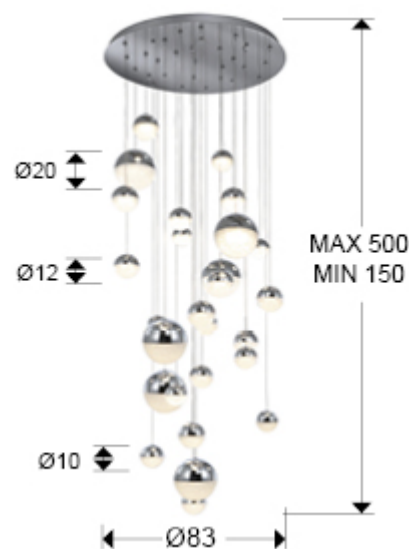

Лампы больших размеров

Подвесной светильник БОЛЬШОГО РАЗМЕРА, 27 ламп LED, из металла с покрытием "хром". Плафоны Ø10, 12, 20 из фактурного внутри поликарбоната и металла с покр. "хром". Диммир. CCT 3000K.- 4000K. Контроль BLUETOOTH с APP для смартф., 147,6W LED, 10330 Lm.

Includes a led driver with Bluetooth dimming functions to be used with a mobile or tablet App.It can also be used with a smart speaker such as Google Home or Amazon Echo if a Bluetooth Gateway device is added.Dimming not compatible with wall dimmer. Lamp with special length, up to 5 meters. Length of the shades adjustable, allowing different shapes. This lamp is also produced in different sizes and finished. Please, ask for quotation and delivery time.

ОБЩАЯ ИНФОРМАЦИЯ

Каталог: i39 Puminación
Страница: 157
Код EAN: 8435435331375
Тип: Лампы больших размеров
Коллекция: Sphere

РАЗМЕРЫ

Размеры: Ø 83,0 ↑ 220,0 cm
Высота в собранном виде: 150,0/ максимальная 500,0 cm
Вес: 23,9 Kg

ДОПОЛНИТЕЛЬНАЯ ИНФОРМАЦИЯ

Материал: Metal, polycarbonate

Покрытие: Chrome, clear

Время, затрачиваемое клиентом на сборку: 20 min