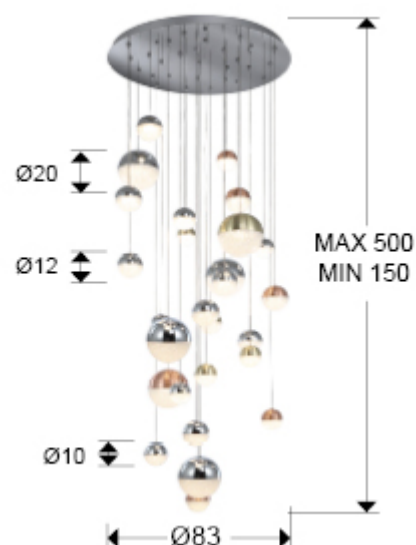

Sphere 793960GK

Лампы больших размеров

Рекомендуемое изделие

Подвесной светильник БОЛЬШОГО РАЗМЕРА, 27 ламп LED. Плафоны Ø10, 12, 20 см из фактурного внутри поликарбоната и металла с покр. "медь", "сат. латунь", "хром". Диммир. И CCT 3000K. - 4000K. Контроль с BLUETOOTH с APP для смартфона, 147,6W LED, 10330 Lm.

Includes a led driver with Bluetooth dimming functions to be used with a mobile or tablet App. It can also be used with a smart speaker such as Google Home or Amazon Echo if a Bluetooth Gateway device is added. It is not compatible with wall dimmer. Item with special length up to 5 meters. Length of the shades adjustable, allowing different shapes.

ОБЩАЯ ИНФОРМАЦИЯ

Каталог: i39 Iluminación
 Страница: 167
 Код EAN: 8435435331368
 Тип: Лампы больших размеров
 Коллекция: Sphere

РАЗМЕРЫ

Размеры: Ø 83,0 ↓ 220,0 см
 Высота в собранном виде: 150,0/ максимальная 500,0 см
 Вес: 23,9 Kg

ДОПОЛНИТЕЛЬНАЯ ИНФОРМАЦИЯ

Материал: Metal, polycarbonate
Покрытие: Chrome. Satin copper and brass
Время, затрачиваемое клиентом на сборку: 20 min