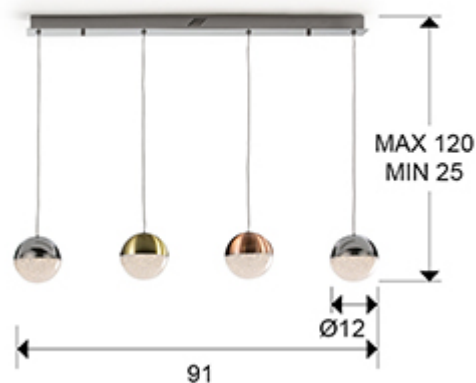

Sphere 793659D

Люстры

Подвесной светильник LED из металла с 4 ламп., покрытие "хром". Плафоны сферические 12Ø см из поликарбоната с фактурной внутр.поверхностью и металла с сатин. покрытием "медь" и "латунь", с покр."хром", с регул.высотой, 19,2W LED, 1152 Lm, 3000 K. ДИМ

ОБЩАЯ ИНФОРМАЦИЯ

Каталог: i39 Iluminación
 Страница: 161
 Код EAN: 8435435327989
 Тип: Люстры
 Коллекция: Sphere

РАЗМЕРЫ

Размеры: ↔ 91,0 ↓ 12,0 ↗ 12,0 cm
 Вес: 3,2 Kg

РАЗМЕРЫ УПАКОВКИ

Вес: 4,1 Kg
 Объем: 0,0500м³
 Размеры: ↔ 92,0 ↓ 27,0 ↗ 20,0 cm

ДОПОЛНИТЕЛЬНАЯ ИНФОРМАЦИЯ

Материал: Metal, polycarbonate
Покрытие: Chrome, brass, copper, clear
Цвет кабеля: Clear