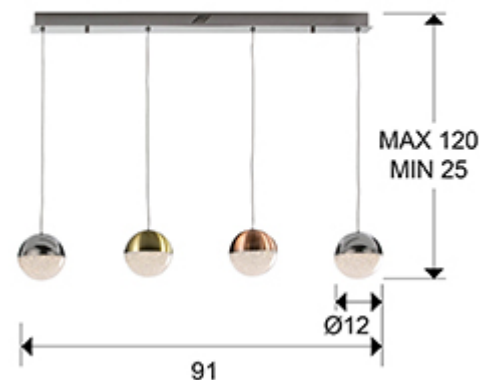

Sphere

793659

Люстры

Подвесной светильник LED из металла с 4 лампами, покрытие "хром". Плафоны сферические 12Ø см из поликарбоната с фактурной внутр.поверхностью и металла с сатин. покрытием "медь" и "латунь", с покр."хром", с регул.высотой, 19,2W LED, 1152 Lm, 3000 K.

This product includes LED drivers with 0-10V or PWM diming. To use it with wall dimmer, use just this type of dimmers. Any other type would damage the LED driver.

ОБЩАЯ ИНФОРМАЦИЯ

Каталог: i39 Iluminación
 Страница: 161
 Код EAN: 8435435322731
 Тип: Люстры
 Коллекция: Sphere

РАЗМЕРЫ

Размеры: ↔ 91,0 ↓ 12,0 ↗ 12,0 cm
 Высота в собранном виде: 25,0/ максимальная 120,0 cm
 Вес: 3,2 Kg

РАЗМЕРЫ УПАКОВКИ

Вес: 4,1 Kg
 Объем: 0,0500м³
 Размеры: ↔ 92,0 ↓ 27,0 ↗ 20,0 cm

ТЕХНИЧЕСКИЕ ХАРАКТЕРИСТИКИ

ДОПОЛНИТЕЛЬНАЯ ИНФОРМАЦИЯ

Материал: Metal, polycarbonate
Покрытие: Chrome, brass, copper, clear
Цвет кабеля: Clear