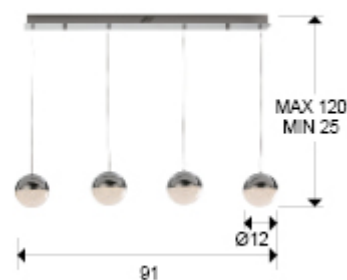

## Sphere

793635

Люстры

Подвесной светильник с 4 лампами, из металла с покрытием "хром", шарообразные плафоны Ø12 из металла и фактурного внутри поликарбоната, с регулируемой высотой. 19,2W LED, 3000 K.

This product includes LED drivers with 0-10V or PWM diming. To use it with wall dimmer, use just this type of dimmers. Any other type would damage the LED driver.

### РАЗМЕРЫ

Размеры: ↔ 91,0 ↓ 12,0 ↗ 12,0 cm  
Высота в собранном виде: 25,0/ максимальная 120,0 cm  
Вес: 3,2 Kg

### РАЗМЕРЫ УПАКОВКИ

Вес: 4,1 Kg  
Объем: 0,0500m³  
Размеры: ↔ 92,0 ↓ 27,0 ↗ 20,0 cm

---