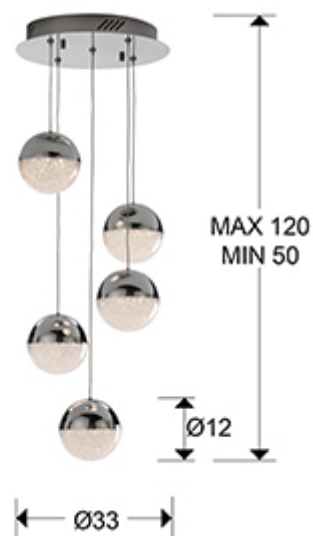

## Sphere

793523D

Люстры

LED lamp of 5 lights. Made of metal, chrome finish. Polycarbonate spherical shades of Ø12 cm, with texture inside and chromed metal. Adjustable length. 24W LED. 3,000K. 1,440 lm. DIMMABLE. Remote control included.

### РАЗМЕРЫ

Размеры: Ø 33,0 ↑ 90,0 cm  
 Высота в собранном виде: 50,0/ максимальная 120,0 cm  
 Вес: 3,0 Kg

## ДОПОЛНИТЕЛЬНАЯ ИНФОРМАЦИЯ

Материал: Metal, polycarbonate  
Покрытие: Chrome, clear  
Цвет кабеля: clear