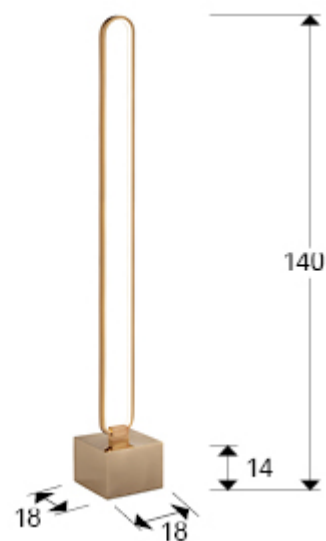

Colette 787321

Настольные лампы

Торшер LED с 1 лампой, из алюминия с матовым полированным покрытием и основание из металла с матовым покрытием, покрытие "красное золото". Силиконовый рассеиватель опалового цвета. 32,4W LED, 2250 Lm, 3000 K.

ОБЩАЯ ИНФОРМАЦИЯ

Каталог: i39 Iluminación
Страница: 95
Код EAN: 8435435331078
Тип: Настольные лампы
Коллекция: Colette

РАЗМЕРЫ

Размеры: ↔ 18,0 ↓ 147,0 ↗ 18,0 cm
Вес: 5,3 Kg

РАЗМЕРЫ УПАКОВКИ

Вес: 6,8 Kg
Объем: 0,1010м³
Размеры: ↔ 25,0 ↓ 155,0 ↗ 26,0 cm

ДРАЙВЕР LED

марка: KEMA KEUR
модель: 85.137
Количество: 1 LABEL_UNIDADES_PDF
Диммирование: No
максимальная мощность: 0W
Размеры: ↔ 0,0 ↓ 0,0 ↗ 0,0 cm

ДОПОЛНИТЕЛЬНАЯ ИНФОРМАЦИЯ

Материал: Aluminium, metal, silicone
Покрытие: Rose gold, opal