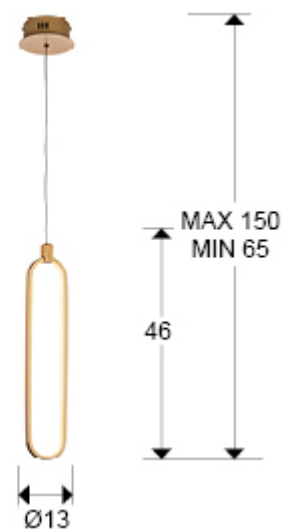

Colette

787130

Рекомендуемое изделие

Люстры

Подвесной светильник LED с 1 лампой, из алюминия с матовым полированным золотистым покрытием. Силиконовые рассеиватели опалового цвета. С регулируемой высотой, 13W LED, 1170 Lm, 3000 K.

ОБЩАЯ ИНФОРМАЦИЯ

Каталог: i39 Iluminación
 Страница: 88
 Код EAN: 8435435327897
 Тип: Люстры
 Коллекция: Colette

РАЗМЕРЫ

Размеры: Ø 13,0 ↓ 49,0 cm
 Высота в собранном виде: 65,0/ максимальная 150,0 cm
 Вес: 0,6 Kg

РАЗМЕРЫ УПАКОВКИ

Вес: 1,0 Kg
 Объем: 0,0140м³
 Размеры: ↔ 71,0 ↓ 12,0 ↗ 17,0 cm

ТЕХНИЧЕСКИЕ ХАРАКТЕРИСТИКИ

Класс электробезопасности: Class 1
максимальная мощность: 13W
Напряжение: 100/240 V
Частота сети: 50/60 Hz
Цветовая температура: 3.000 K
Средний срок службы: 20.000 h
Коэффициент мощности: >0.5
CRI: >80