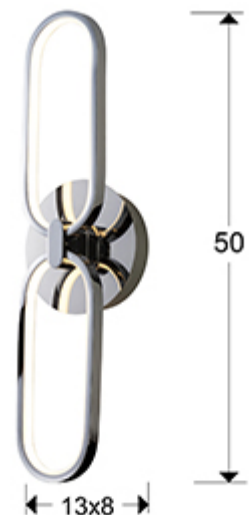

## Colette

787024

Настенные светильники

Бра LED с 2 светящимися овальными рамками, из алюминия с покрытием "хром". Силиконовые рассеиватели опалового цвета, 13W LED, 1170 Lm, 3000 K.

Рекомендуемое изделие

### РАЗМЕРЫ

Размеры: ↔ 13,0 ↓ 50,0 ↗ 8,0 cm  
Вес: 0,7 Kg

### РАЗМЕРЫ УПАКОВКИ

Вес: 1,0 Kg  
Объем: 0,0160м³  
Размеры: ↔ 56,0 ↓ 14,0 ↗ 20,0 cm

---

## ДОПОЛНИТЕЛЬНАЯ ИНФОРМАЦИЯ

Материал: Aluminium, silicone  
Покрытие: Chromed, opal