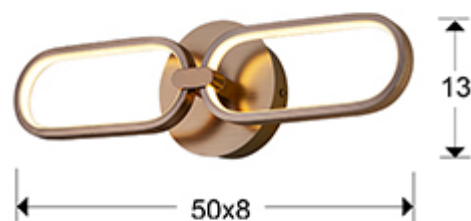

**Colette**

787017

Настенные светильники

Рекомендуемое изделие

Бра LED с 2 светящимися овальными рамками, из алюминия с матовым полированным золотистым покрытием. Силиконовые рассеиватели опалового цвета, 13W LED, 1170 Lm, 3000 K.

## РАЗМЕРЫ

Размеры: ↔ 50,0 ↓ 13,0 ↗ 8,0 cm  
Вес: 0,7 Kg

## ДОПОЛНИТЕЛЬНАЯ ИНФОРМАЦИЯ

Материал: Aluminium, silicone  
Покрытие: Rose gold, opal