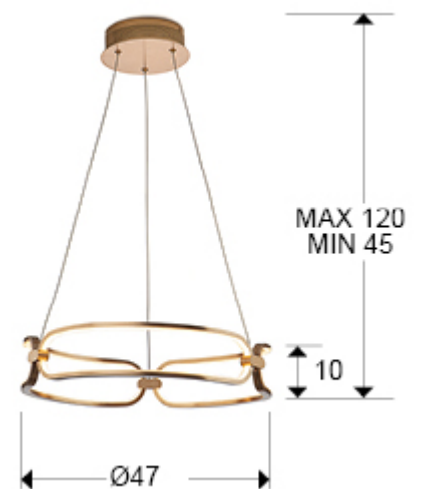

## Colette

786621D

Люстры

Подвесной светильник LED маленький, из алюминия с матовой полировкой, покрытие "розовое золото". Рассеиватели из силикона опалового цвета, с регулируемой высотой, 37W LED, 3330 Lm, 3000 K. Диммируемый. В комплекте с пультом ДУ.

### РАЗМЕРЫ

Размеры: Ø 47,0 ↓ 10,0 cm  
Высота в собранном виде: 45,0/ максимальная 120,0 cm  
Вес: 1,6 Kg

### РАЗМЕРЫ УПАКОВКИ

Вес: 2,6 Kg  
Объем: 0,0500м³  
Размеры: ↔ 54,0 ↓ 17,0 ↗ 54,0 cm

---