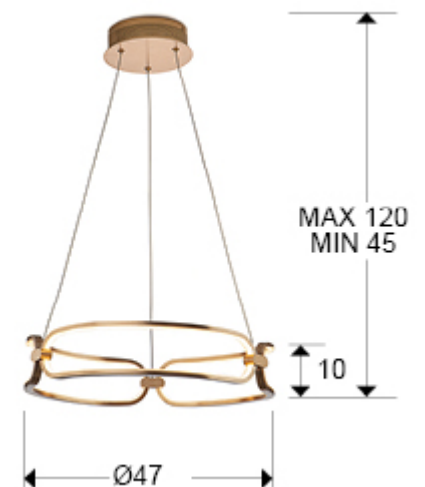

Colette

786621

Люстры

Подвесной светильник LED маленького размера, из алюминия с матовым полированным золотистым покрытием. Силиконовые рассеиватели опалового цвета. С регулируемой высотой, 37W LED, 3330 Lm, 3000 K.

This product includes LED drivers with 0-10V dimming. To use it with wall dimmer, use just this type of dimmer. Any other type would damage the LED driver.

ОБЩАЯ ИНФОРМАЦИЯ

Каталог: i39 Iluminación
Страница: 89
Код EAN: 8435435327835
Тип: Люстры
Коллекция: Colette

РАЗМЕРЫ

Размеры: Ø 47,0 ↑ 10,0 cm
Высота в собранном виде: 45,0/ максимальная 120,0 cm
Вес: 1,6 Kg

РАЗМЕРЫ УПАКОВКИ

Вес: 2,6 Kg
Объем: 0,0500м³
Размеры: ↔ 54,0 ↓ 17,0 ↗ 54,0 cm

ТЕХНИЧЕСКИЕ ХАРАКТЕРИСТИКИ

Класс электробезопасности: Class 1
максимальная мощность: 37W
Напряжение: 180/240 V
Частота сети: 50/60 Hz
Цветовая температура: 3.000 K
Средний срок службы: 20.000 h
Коэффициент мощности: >0.9
CRI: >80

ДОПОЛНИТЕЛЬНАЯ ИНФОРМАЦИЯ

Материал: Aluminium, silicone
Покрытие: Rose gold, opal