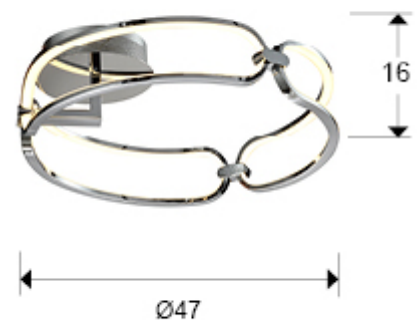

Colette 786485D

Потолочные светильники

Потолочный светильник LED маленький, из алюминия с покрытием "хром". Рассеиватели из силикона опалового цвета, 37W LED, 3330 Lm, 3000 K. Диммируемый. В комплекте с пультом ДУ.

ОБЩАЯ ИНФОРМАЦИЯ

Каталог: i39 Iluminación
Страница: 84
Код EAN: 8435435332358
Тип: Потолочные светильники
Коллекция: Colette

РАЗМЕРЫ

Размеры: Ø 47,0 ↓ 16,0 cm
Вес: 1,6 Kg

РАЗМЕРЫ УПАКОВКИ

Вес: 2,7 Kg
Объем: 0,0700м³
Размеры: ↔ 54,0 ↓ 54,0 ↗ 24,0 cm

ДОПОЛНИТЕЛЬНАЯ ИНФОРМАЦИЯ

Материал: Aluminium, silicone
Покрытие: Chromed, opal