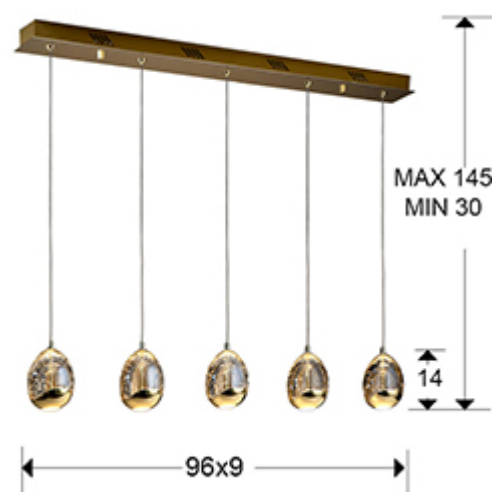

Rocio

783627D

Люстры

LED lamps of 5 lights. Made of metal, golden finish. Glass shades with drop shape made of solid glass in champagne tonality, with decorative bubbles insides. Adjustables in length. 25W LED. 2.400 lm. 3000 K. DIMMABLE.

ОБЩАЯ ИНФОРМАЦИЯ

Каталог: i39 Puminación
 Страница: 176
 Код EAN: 8435435323516
 Тип: Люстры
 Коллекция: Rocio

РАЗМЕРЫ

Размеры: ↔ 96,0 ↓ 95,0 ↗ 9,0 cm
 Высота в собранном виде: 30,0/ максимальная 145,0 cm
 Вес: 6,8 Kg

РАЗМЕРЫ УПАКОВКИ

Вес: 7,8 Kg
 Объем: 0,0470м³
 Размеры: ↔ 108,0 ↓ 27,0 ↗ 16,0 cm

ТЕХНИЧЕСКИЕ ХАРАКТЕРИСТИКИ

Класс электробезопасности: Class 1
максимальная мощность: 25W
Напряжение: 100/265 V
Частота сети: 50/60 Hz
Диммирование: YES
Регулировка яркости: REMOTE CONTROL
Цветовая температура: 3.000 K
Средний срок службы: 30.000 h