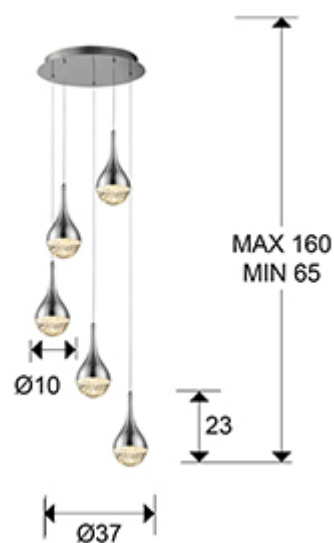

Elie

Люстры

773572

Подвесной светильник LED с 5 лампами из металла с покрытием "хром". Плафоны в форме капли из массивного стекла с декоративными пузырьками внутри. С регулируемой высотой. 5x5W LED, 2000 Lm, 3000 K.

ОБЩАЯ ИНФОРМАЦИЯ

Каталог: i39 Puminación
 Страница: 187
 Код EAN: 8435435325374
 Тип: Люстры
 Коллекция: Elie

РАЗМЕРЫ

Размеры: Ø 37,0 ↓ 140,0 cm
 Высота в собранном виде: 65,0/ максимальная 160,0 cm
 Вес: 6,2 Kg

РАЗМЕРЫ УПАКОВКИ

Вес: 7,4 Kg
 Объем: 0,0470м³
 Размеры: ↔ 44,0 ↓ 25,0 ↗ 43,0 cm

ТЕХНИЧЕСКИЕ ХАРАКТЕРИСТИКИ

Класс электробезопасности: Class 1
максимальная мощность: 25W
Напряжение: 220/240 V
Частота сети: 50/60 Hz
Цветовая температура: 3.000 K
Средний срок службы: 30.000 h
Кэффициент мощности: >0.9
CRI: >80

ДОПОЛНИТЕЛЬНАЯ ИНФОРМАЦИЯ

Материал: Metal, glass
Покрытие: Chromed, clear
Цвет кабеля: Clear