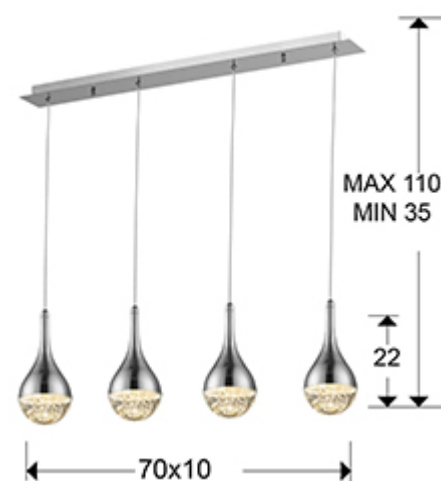

Elie

Люстры

773421

Подвесной светильник LED с 4 лампами из металла с покрытием "хром". Плафоны в форме капли из массивного стекла с декоративными пузырьками внутри. С регулируемой высотой. 4x5W LED, 1600 Lm, 3000 K.

ОБЩАЯ ИНФОРМАЦИЯ

Каталог: i39 Puminación
 Страница: 186
 Код EAN: 8435435325367
 Тип: Люстры
 Коллекция: Elie

РАЗМЕРЫ

Размеры: ↔ 70,0 ↓ 22,0 ↗ 10,0 cm
 Высота в собранном виде: 35,0/ максимальная 110,0 cm
 Вес: 5,0 Kg

РАЗМЕРЫ УПАКОВКИ

Вес: 5,9 Kg
 Объем: 0,0380м³
 Размеры: ↔ 76,0 ↓ 19,0 ↗ 26,0 cm

ТЕХНИЧЕСКИЕ ХАРАКТЕРИСТИКИ

Класс электробезопасности: Class 1
максимальная мощность: 20W
Напряжение: 220/240 V
Частота сети: 50/60 Hz
Диммирование: NO
Цветовая температура: 3.000 K
Средний срок службы: 30.000 h
Коэффициент мощности: >0.9
CRI: >80

ДОПОЛНИТЕЛЬНАЯ ИНФОРМАЦИЯ

Материал: Metal, glass
Покрытие: Chromed, clear
Цвет кабеля: Clear