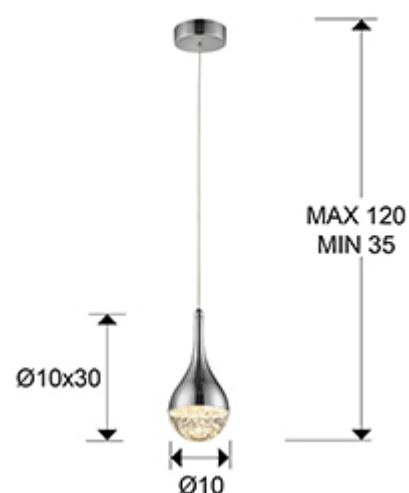

**Elie**

773106

Люстры

Рекомендуемое изделие

Подвесной светильник LED с 1 лампой из металла с покрытием "хром". Плафон в форме капли из массивного стекла с декоративными пузырьками внутри. С регулируемой высотой. 5W LED, 400 Lm, 3000 K.

## РАЗМЕРЫ

Размеры:  $\varnothing$  11,0  $\updownarrow$  22,0 см  
 Высота в собранном виде: 35,0/ максимальная 150,0 см  
 Вес: 1,2 Кг

## РАЗМЕРЫ УПАКОВКИ

Вес: 1,5 Кг  
 Объем: 0,0090м<sup>3</sup>  
 Размеры:  $\leftrightarrow$  29,0  $\updownarrow$  19,0  $\swarrow$  17,0 см

---

## ДОПОЛНИТЕЛЬНАЯ ИНФОРМАЦИЯ

Материал: Metal, glass  
Покрытие: Chromed, clear  
Цвет кабеля: Clear