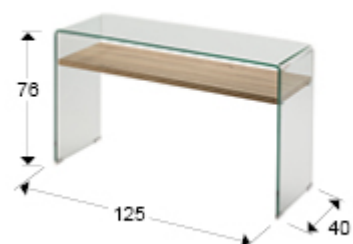

Sonama

764352

Консоли

Консоль из прозрачного изогнутого закалённого стекла толщиной 10 мм. Полка из MDF с меламиновым покрытием с отделкой "дуб сонана".

ОБЩАЯ ИНФОРМАЦИЯ

Каталог: M41 Mobiliario y Decoración
Страница: 191
Код EAN: 8435435322021
Тип: Консоли
Коллекция: Sonama

РАЗМЕРЫ

Размеры: ↔ 125,0 ↓ 76,0 ↗ 40,0 cm
Вес: 37,4 Kg
Packaging weight 1: 31,8 Kg
Packaging weight 2: 5,6 Kg

РАЗМЕРЫ УПАКОВКИ

Вес: 45,8 Kg
Объём: 0,5070m³
Количество упаковок: 2
Размеры упаковки 1: ↔ 129,0 ↓ 82,0 ↗ 45,0 cm
Размеры упаковки 2: ↔ 128,0 ↓ 6,0 ↗ 41,0 cm