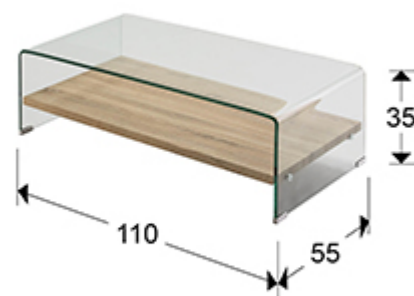

Sonama 764011

ЖУРНАЛЬНЫЕ СТОЛИКИ

Стол журнальный из прозрачного изогнутого закалённого стекла толщиной 10 мм. Полка из MDF с меламиновым покрытием с отделкой "дуб сонана".

ОБЩАЯ ИНФОРМАЦИЯ

Каталог: M41 Mobiliario y Decoración
Страница: 190
Код EAN: 8435435322007
Тип: ЖУРНАЛЬНЫЕ СТОЛИКИ
Коллекция: Sonama

РАЗМЕРЫ

Размеры: ↔ 110,0 ↑ 35,0 ↗ 55,0 см
Вес: 35,2 Kg
Packaging weight 1: 27,8 Kg
Packaging weight 2: 7,4 Kg

РАЗМЕРЫ УПАКОВКИ

Вес: 41,4 Kg
Объём: 0,3080м³
Количество упаковок: 2
Размеры упаковки 1: ↔ 115,0 ↑ 40,0 ↗ 60,0 см
Размеры упаковки 2: ↔ 113,0 ↑ 56,0 ↗ 5,0 см

ДОПОЛНИТЕЛЬНАЯ ИНФОРМАЦИЯ

Материал: Tempered glass, melamine
Покрытие: Clear, Sonoma