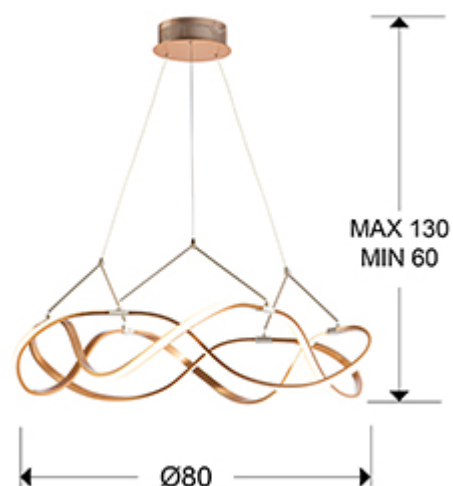

Molly

763967

Люстры

Подвесной светильник LED из алюминия с золотистым покрытием с хромированными элементами. Силиконовые рассеиватели опалового цвета, с регулируемой высотой. 45W LED, 4050 Lm, 3000 K.

Рекомендуемое изделие

This product includes LED drivers with 0-10V dimming. To use it with wall dimmer, use just this type of dimmers. Any other type would damage the LED driver.

ОБЩАЯ ИНФОРМАЦИЯ

Каталог: i39 Puminación
Страница: 73
Код EAN: 8435435329495
Тип: Люстры
Коллекция: Molly

РАЗМЕРЫ

Размеры: Ø 80,0 ↓ 30,0 cm
Высота в собранном виде: 60,0/ максимальная 150,0 cm
Вес: 2,2 Kg

РАЗМЕРЫ УПАКОВКИ

Вес: 4,8 Kg
Объем: 0,2020м³
Размеры: ↔ 90,0 ↓ 25,0 ↗ 90,0 cm

ТЕХНИЧЕСКИЕ ХАРАКТЕРИСТИКИ

Класс электробезопасности: Class 1
максимальная мощность: 45W
Напряжение: 180/240 V
Частота сети: 50/60 Hz
Цветовая температура: 3.000 K
Средний срок службы: 20.000 h
Коэффициент мощности: >0.8
CRI: >90

ДОПОЛНИТЕЛЬНАЯ ИНФОРМАЦИЯ

Материал: Metal, aluminium, silicone
Покрытие: Rose gold, opal