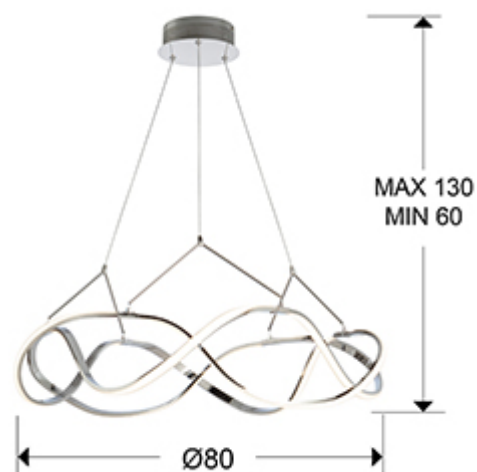

Molly

763950

Люстры

Рекомендуемое изделие

Подвесной светильник LED из алюминия с покрытием "хром". Силиконовые рассеиватели опалового цвета, с регулируемой высотой. 45W LED, 4050 Lm, 3000 K.

This product includes LED drivers with 0-10V dimming. To use it with wall dimmer, use just this type of dimmer. Any other type would damage the LED driver.

ОБЩАЯ ИНФОРМАЦИЯ

Каталог: i39 Iluminación
Страница: 77
Код EAN: 8435435329488
Тип: Люстры
Коллекция: Molly

РАЗМЕРЫ

Размеры: Ø 80,0 ↓ 30,0 см
Высота в собранном виде: 60,0/ максимальная 150,0 см
Вес: 2,2 Kg

РАЗМЕРЫ УПАКОВКИ

Вес: 4,8 Kg
Объем: 0,1940м³
Размеры: ↔ 88,0 ↓ 25,0 ↗ 88,0 см

ТЕХНИЧЕСКИЕ ХАРАКТЕРИСТИКИ

Класс электробезопасности: Class 1
максимальная мощность: 45W
Напряжение: 180/240 V
Частота сети: 50/60 Hz
Цветовая температура: 3.000 K
Средний срок службы: 20.000 h
Коэффициент мощности: >0.9
CRI: >80

ДОПОЛНИТЕЛЬНАЯ ИНФОРМАЦИЯ

Материал: Metal, aluminium, silicone
Покрытие: Chrome, opal