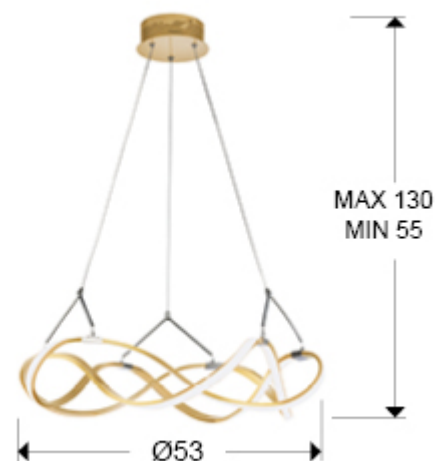

Molly

Люстры

763712D

Подвесной светильник LED из алюминия с матовой полировкой, покрытие "розовое золото", с хромированными элементами. Рассеиватели из силикона опалового цвета, с регулируемой высотой, 30W LED, 2700 Lm, 3000 K. Диммируемый. В комплекте с пультом ДУ.

ОБЩАЯ ИНФОРМАЦИЯ

Каталог: I38 Iluminación
 Страница: 22
 Код EAN: 8435435332334
 Тип: Люстры
 Коллекция: Molly

РАЗМЕРЫ

Размеры: Ø 53,0 ↓ 22,0 cm
 Высота в собранном виде: 55,0/ максимальная 130,0 cm
 Вес: 1,2 Kg

РАЗМЕРЫ УПАКОВКИ

Вес: 2,9 Kg
 Объем: 0,0690м³
 Размеры: ↔ 64,0 ↓ 19,0 ↗ 57,0 cm

ТЕХНИЧЕСКИЕ ХАРАКТЕРИСТИКИ

Класс электробезопасности: Class 1
максимальная мощность: 30W
Напряжение: 180/240 V
Частота сети: 50/60 Hz
Регулировка яркости: REMOTE CONTROL
Цветовая температура: 3.000 K
Средний срок службы: 20 h
Коэффициент мощности: >0.9
CRI: >80

ДОПОЛНИТЕЛЬНАЯ ИНФОРМАЦИЯ

Материал: Aluminium, acrylic
Покрытие: Rose gold, opal
Цвет кабеля: clear