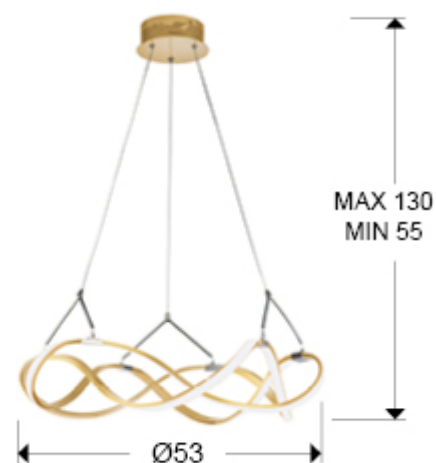

Molly

763712

Люстры

Подвесной светильник LED из алюминия с золотистым покрытием. Акриловые рассеиватели опалового цвета. С регулируемой высотой. 30W LED, 2700 Lm, 3000 K.

Рекомендуемое изделие

This product includes LED drivers with 0-10V dimming. To use it with wall dimmer, use just this type of dimmer. Any other type would damage the LED driver.

ОБЩАЯ ИНФОРМАЦИЯ

Каталог: i39 Iluminación
Страница: 72
Код EAN: 8435435325336
Тип: Люстры
Коллекция: Molly

РАЗМЕРЫ

Размеры: Ø 53,0 ↓ 22,0 cm
Высота в собранном виде: 55,0/ максимальная 130,0 cm
Вес: 1,2 Kg

РАЗМЕРЫ УПАКОВКИ

Вес: 2,9 Kg
Объем: 0,0690м³
Размеры: ↔ 64,0 ↓ 19,0 ↘ 57,0 cm

ТЕХНИЧЕСКИЕ ХАРАКТЕРИСТИКИ

Класс электробезопасности: Class 1
максимальная мощность: 30W
Напряжение: 180/240 V
Частота сети: 50/60 Hz
Цветовая температура: 3.000 K
Средний срок службы: 20.000 h
Коэффициент мощности: >0.9
CRI: >80

ДОПОЛНИТЕЛЬНАЯ ИНФОРМАЦИЯ

Материал: Aluminium, acrylic
Покрытие: Rose gold, opal
Цвет кабеля: clear