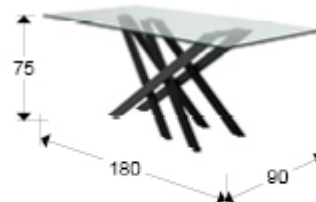

Taima 758022

ОБЕДЕННЫЕ СТОЛЫ

Стол обеденный из металла с матовым чёрным и серым покрытием. Столешница из прозрачного стекла толщиной 12 мм.

ОБЩАЯ ИНФОРМАЦИЯ

Каталог: M37 Mobiliario y Decoración
Страница: 151
Код EAN: 8435435321505
Тип: ОБЕДЕННЫЕ СТОЛЫ
Коллекция: Taima

РАЗМЕРЫ

Размеры: ↔ 180,0 ↓ 75,0 ↗ 90,0 см
Вес: 67,2 Kg
Packaging weight 1: 18,4 Kg
Packaging weight 2: 48,8 Kg

РАЗМЕРЫ УПАКОВКИ

Вес: 76,3 Kg
Объём: 0,2090м³
Количество упаковок: 2
Размеры упаковки 1: ↔ 49,0 ↓ 144,0 ↗ 8,0 см
Размеры упаковки 2: ↔ 100,0 ↓ 189,0 ↗ 9,0 см

ДОПОЛНИТЕЛЬНАЯ ИНФОРМАЦИЯ

Материал: Metal, glass
Покрытие: Black, grey, clear
Время, затрачиваемое клиентом на сборку: 30 min