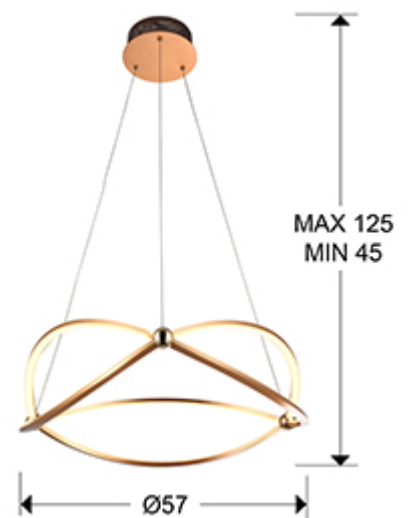

Ocellis

757232

Люстры

Подвесной светильник LED из алюминия с матовой полировкой с золотистым покрытием. Силиконовые рассеиватели опалового цвета, с регулируемой высотой. 45W LED, 4050 Lm, 3000 К.

ОБЩАЯ ИНФОРМАЦИЯ

Каталог: i39 Iluminación
Страница: 96
Код EAN: 8435435329426
Тип: Люстры
Коллекция: Ocellis

РАЗМЕРЫ

Размеры: Ø 57,0 ↓ 14,0 см
Высота в собранном виде: 45,0/ максимальная 125,0 см
Вес: 1,5 Kg

РАЗМЕРЫ УПАКОВКИ

Вес: 3,6 Kg
Объем: 0,0970м³
Размеры: ↔ 68,0 ↓ 21,0 ↗ 68,0 см

ТЕХНИЧЕСКИЕ ХАРАКТЕРИСТИКИ

Класс электробезопасности: Class 1
максимальная мощность: 45W
Напряжение: 220/240 V
Частота сети: 50/60 Hz
Цветовая температура: 3.000 K
Средний срок службы: 20.000 h
Коэффициент мощности: >0.9
CRI: >80