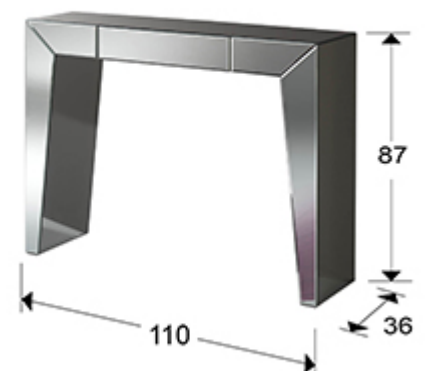

Artes

754861

Консоли

Консоль прямоугольных очертаний, структура из дерева чёрного цвета, столешница, фронтальные и боковые панели покрыты зеркальным стеклом с фаской, посередине ящик.

ОБЩАЯ ИНФОРМАЦИЯ

Каталог: M41 Mobiliario y Decoración
Страница: 159
Код EAN: 8435435309886
Тип: Консоли
Коллекция: Artes

РАЗМЕРЫ

Размеры: ↔ 110,0 ↓ 87,0 ↗ 36,0 cm
Вес: 44,0 Kg

РАЗМЕРЫ УПАКОВКИ

Вес: 55,0 Kg
Объём: 0,3500м³
Размеры: ↔ 127,0 ↓ 51,0 ↗ 54,0 cm

ДОПОЛНИТЕЛЬНАЯ ИНФОРМАЦИЯ

Материал: Wood, mirror

Покрытие: Black, mirror