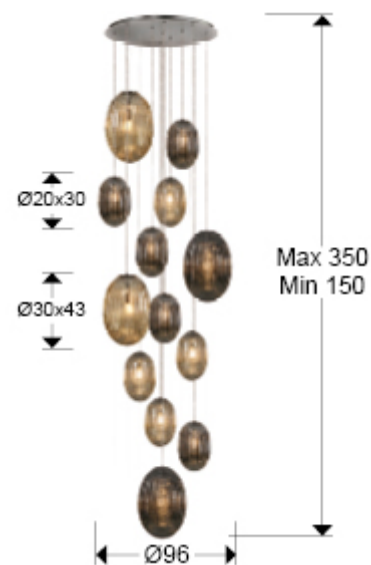

Ovila 752459D

Лампы больших размеров

Рекомендуемое изделие

Подвесной светильник с 13 лампами, из металла с покрытием "хром". Маленькие и большие плафоны из стекла дымчато-зеркального цвета и янтарного цвета. С регулируемой высотой. Диммируемый. В комплекте с пультом ДУ.

This product includes receiver dimmer and remote control by radiofrequency ·This item includes 13 E27 LED 8W. DIMABLE

ОБЩАЯ ИНФОРМАЦИЯ

Каталог: i39 Iluminación
 Страница: 15
 Код EAN: 8435435331061
 Тип: Лампы больших размеров
 Коллекция: Ovila

РАЗМЕРЫ

Размеры: Ø 96,0 ↓ 300,0 см
 Высота в собранном виде: 150,0/ максимальная 350,0 см
 Вес: 28,0 Kg

РАЗМЕРЫ УПАКОВКИ

Вес: 49,9 Kg
 Объем: 0,8290м³
 Размеры: ↔ 135,0 ↓ 64,0 ↘ 96,0 см

ТЕХНИЧЕСКИЕ ХАРАКТЕРИСТИКИ

ДОПОЛНИТЕЛЬНАЯ ИНФОРМАЦИЯ

Материал: Metal. Glass.
Покрытие: Chrome. Cognac, Smoky grey.
Время, затрачиваемое клиентом на сборку: 35 min