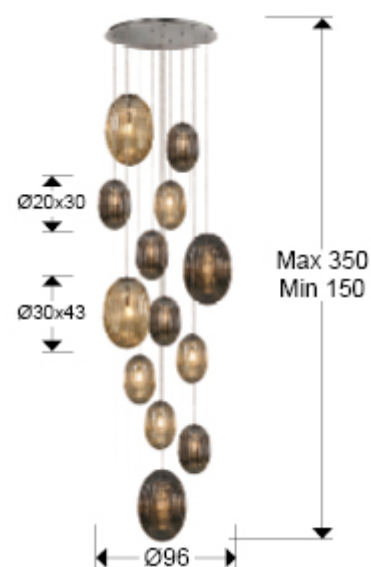

Ovila 752459

Лампы больших размеров

Рекомендуемое изделие

Подвесной светильник с 13 лампами, из металла с покрытием "хром". Маленькие и большие плафоны из стекла дымчато-зеркального цвета и янтарного цвета. С регулируемой высотой.

·This item includes 13 E27 LED 8W. DIMABLE

ОБЩАЯ ИНФОРМАЦИЯ

Каталог: i39 Puminación
 Страница: 15
 Код EAN: 8435435330897
 Тип: Лампы больших размеров
 Коллекция: Ovila

РАЗМЕРЫ

Размеры: Ø 96,0 ↑ 300,0 cm
 Высота в собранном виде: 150,0/ максимальная 350,0 cm
 Вес: 28,0 Kg

РАЗМЕРЫ УПАКОВКИ

Вес: 49,9 Kg
 Объем: 0,8290м³
 Размеры: ↔ 135,0 ↑ 64,0 ↗ 96,0 cm

ЛАМПА

ТЕХНИЧЕСКИЕ ХАРАКТЕРИСТИКИ

Класс энергоэффективности: A+
Класс электробезопасности: Class 1
максимальная мощность: 13x20W
Напряжение: 220/240 V
Частота сети: 50/60 Hz

ДОПОЛНИТЕЛЬНАЯ ИНФОРМАЦИЯ

Материал: Metal. Glass.
Покрытие: Chrome. Cognac, Smoky grey.
Время, затрачиваемое клиентом на сборку: 35 min