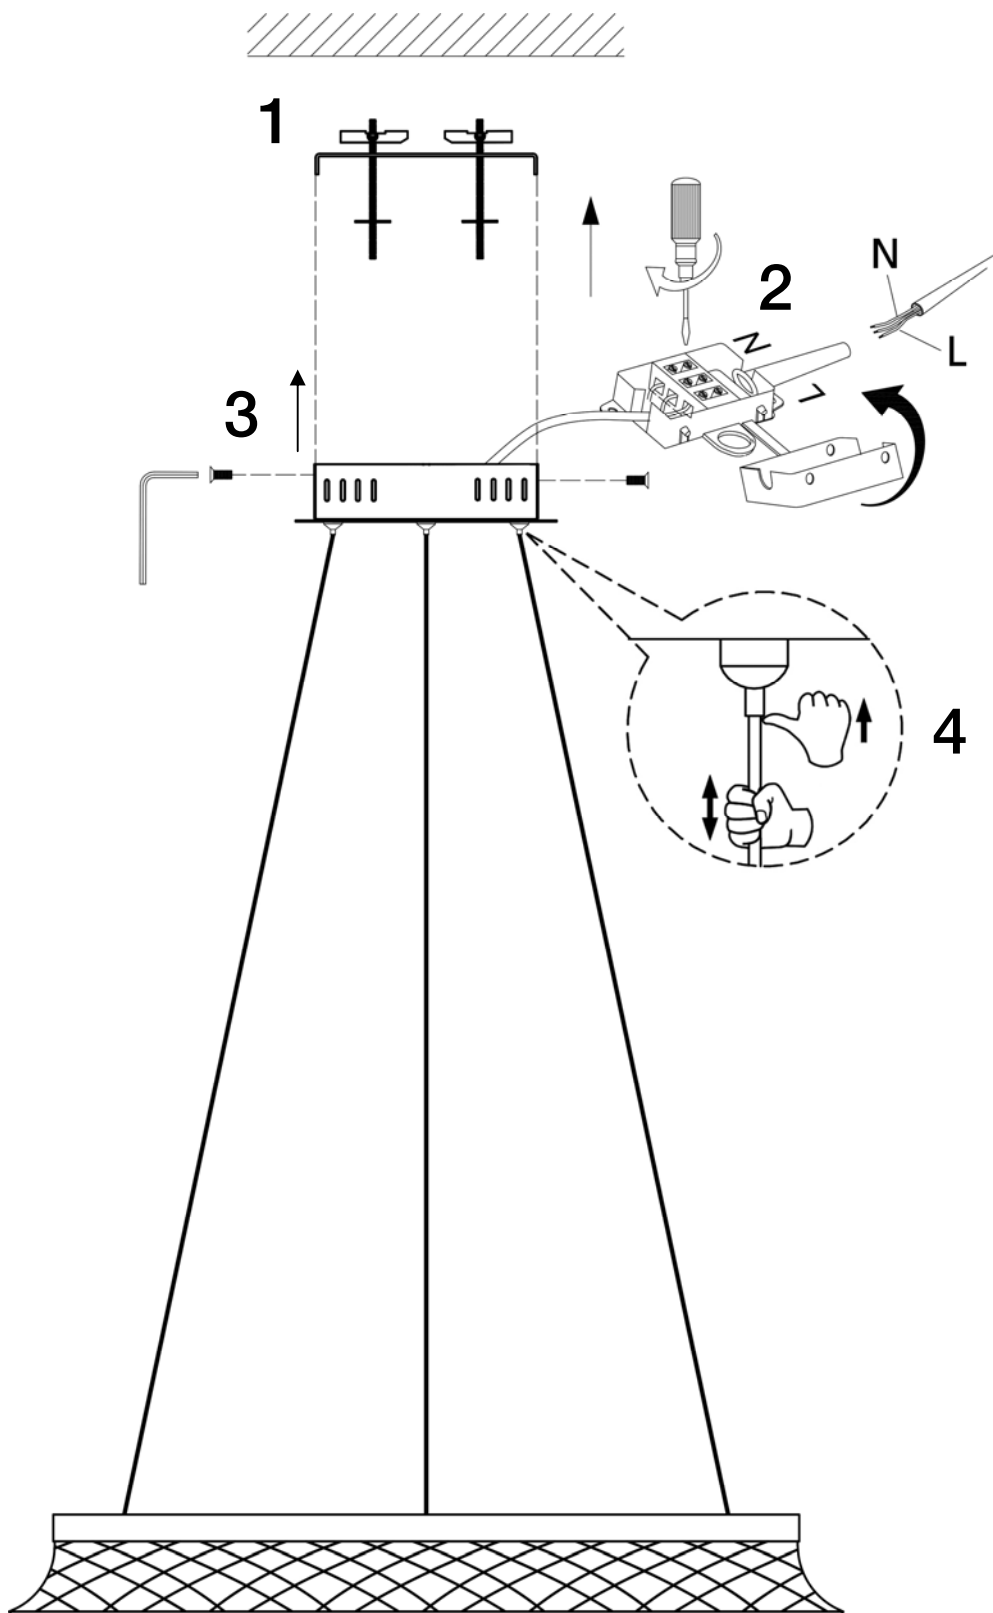

ATENCIÓN: Schuller recomienda la utilización de balancines suministrados en la instalación de esta lámpara.

Para ver la ficha técnica de producto completa, puede usar el siguiente código QR:

CAUTION: Schuller recommend to use included special screws when installing this pendant lamp.