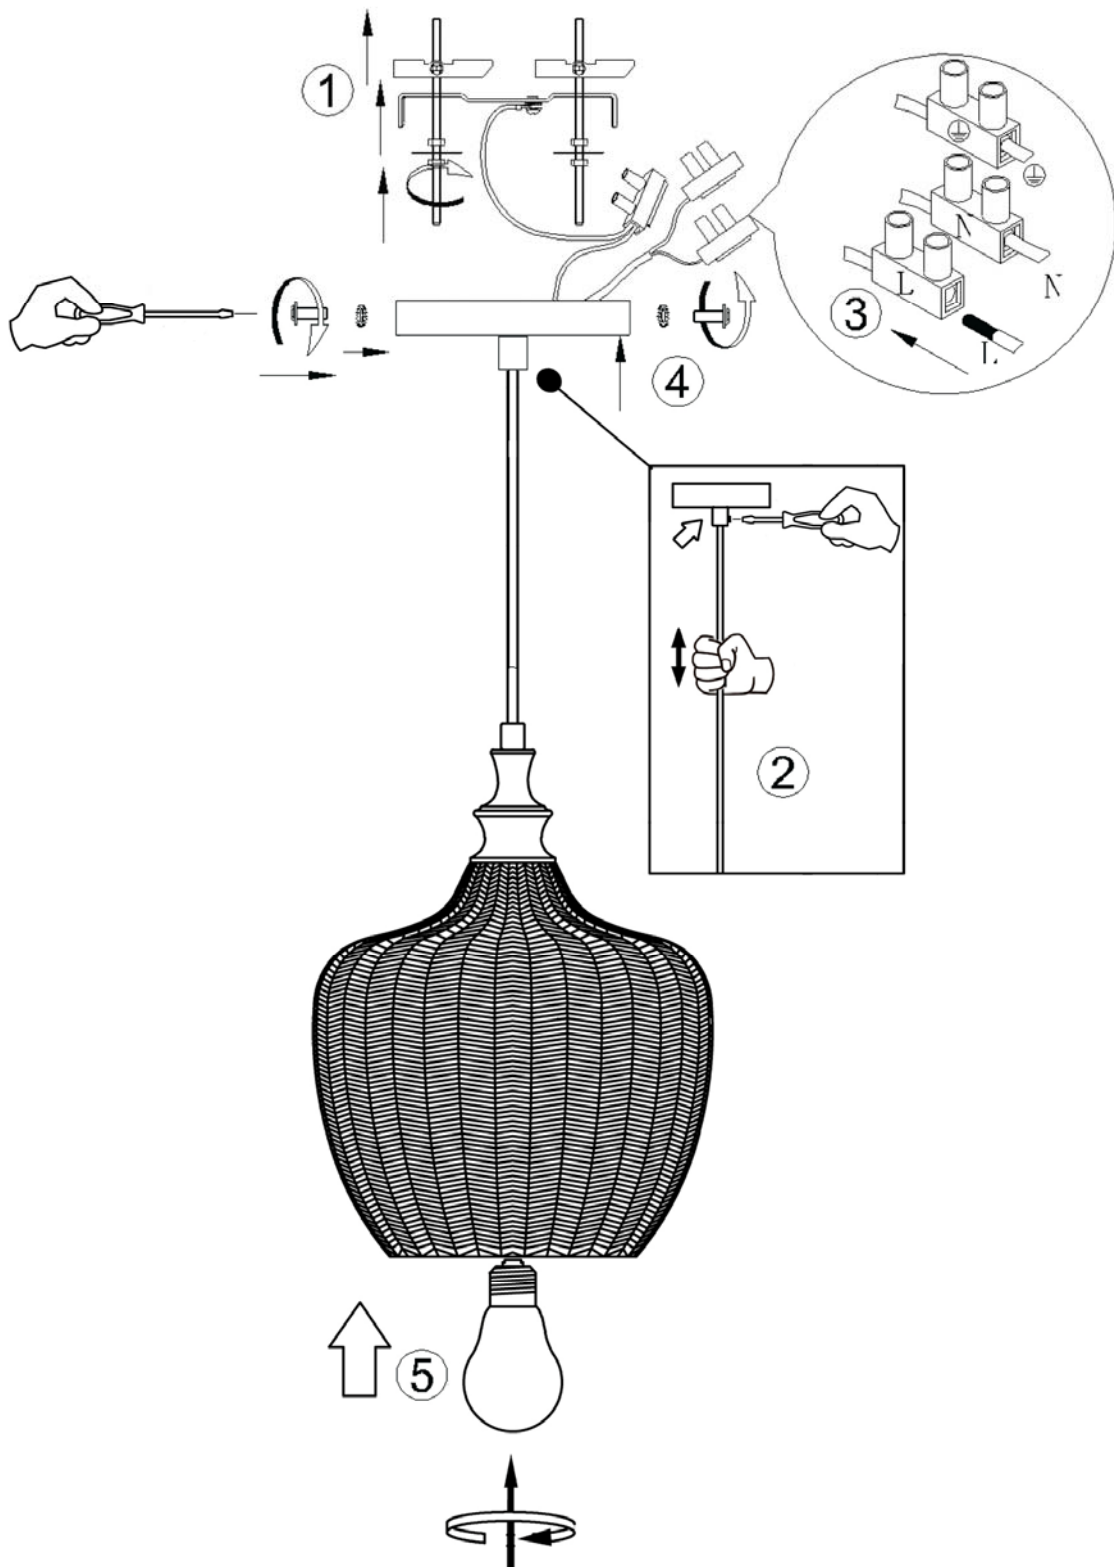

ATENCIÓN: Schuller recomienda que utilice los balancines suministrados en la instalación de esta lámpara.

Para ver la ficha técnica de producto completa, puede usar el siguiente código QR:

CAUTION: Schuller recommends to use included special screws when installing this pendant lamp.