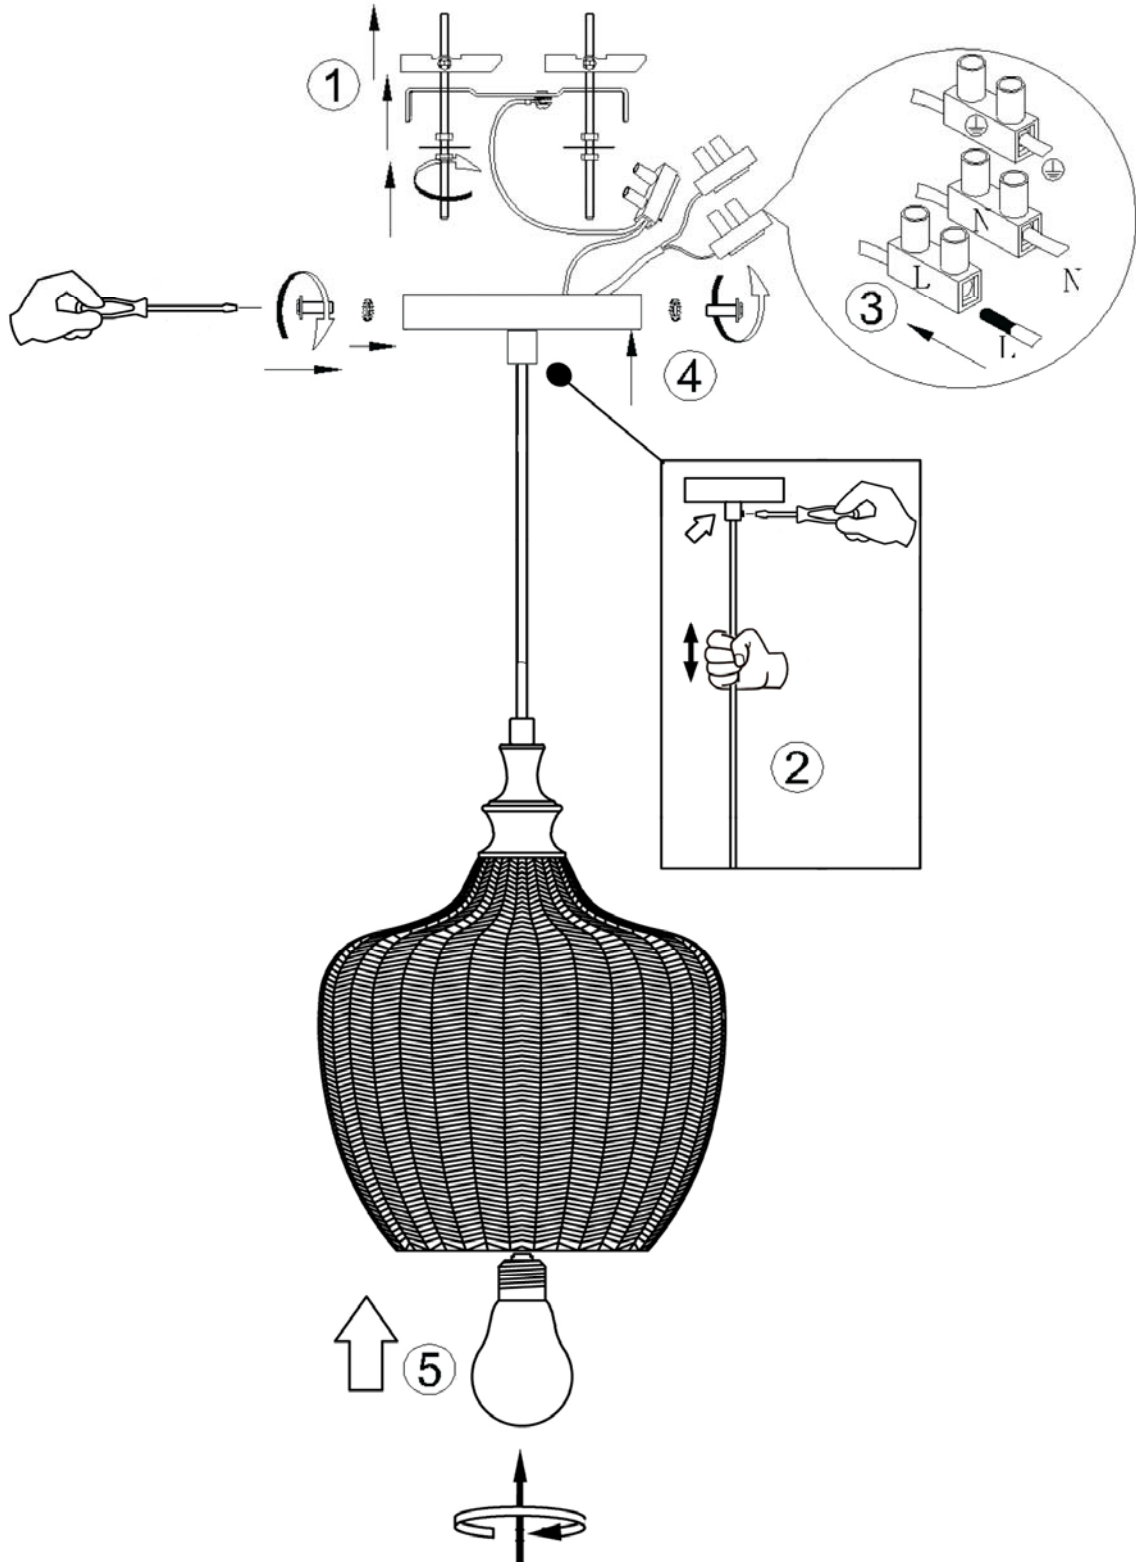

ATENCIÓN: Schuller recomienda que utilice los balancines suministrados en la instalación de esta lámpara.

Para ver la ficha técnica de producto completa, puede usar el siguiente código QR:

CAUTION: Schuller recommends to use included special screws when installing this pendant lamp.