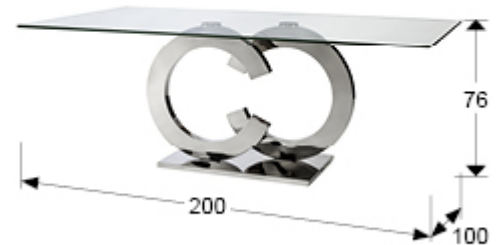

## Cassandra 739207

ОБЕДЕННЫЕ СТОЛЫ

Rectangular dining table made of stainless steel and safety top glass of 12 mm thickness with polished edge.

### РАЗМЕРЫ

Размеры: ↔ 200,0 ↓ 76,0 ↗ 100,0 cm  
Вес: 115,5 Kg  
Packaging weight 1: 54,5 Kg  
Packaging weight 2: 61,0 Kg