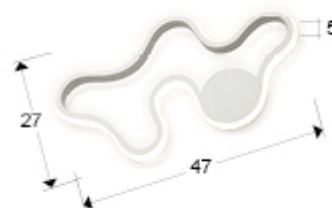

Marea 723955

Настенные светильники

Потолочный светильник или бра LED из металла и алюминия с белым фактурным покрытием, рассеиватель из силикона, 14W LED, 800 Lm, 3000 K.

Рекомендуемое изделие

ОБЩАЯ ИНФОРМАЦИЯ

Каталог: i39 Iluminación
Страница: 232
Код EAN: 8435435323202
Тип: Настенные светильники
Коллекция: Marea

РАЗМЕРЫ

Размеры: ↔ 47,0 ↓ 27,0 ↗ 5,0 cm
Вес: 0,9 Kg

РАЗМЕРЫ УПАКОВКИ

Вес: 1,5 Kg
Объем: 0,0260м³
Размеры: ↔ 57,0 ↓ 38,0 ↗ 12,0 cm