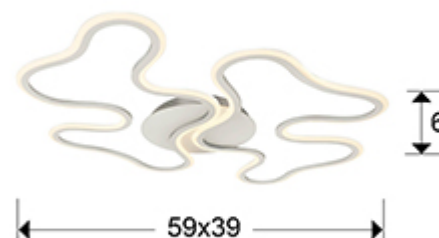

Marea 723714

Потолочные светильники

Потолочный светильник LED из металла и алюминия с фактурным белым покрытием. Опаловый силиконовый рассеиватель, 28W LED, 1500 Lm, 3000 K.

ОБЩАЯ ИНФОРМАЦИЯ

Каталог: i39 Puminación
Страница: 233
Код EAN: 8435435327705
Тип: Потолочные светильники
Коллекция: Marea

РАЗМЕРЫ

Размеры: ↔ 59,0 ↓ 6,0 ↗ 39,0 см
Вес: 1,6 Kg

РАЗМЕРЫ УПАКОВКИ

Вес: 2,2 Kg
Объем: 0,0360м³
Размеры: ↔ 62,0 ↓ 48,0 ↗ 12,0 см

ТЕХНИЧЕСКИЕ ХАРАКТЕРИСТИКИ

Класс электробезопасности: Class 1
максимальная мощность: 28W
Напряжение: 220/240 V
Частота сети: 50/60 Hz
Цветовая температура: 3.000 K
Средний срок службы: 20.000 h
Коэффициент мощности: >0.97
CRI: >80

ДОПОЛНИТЕЛЬНАЯ ИНФОРМАЦИЯ

Материал: Metal, aluminium, silicone
Покрытие: Sanded white, opal