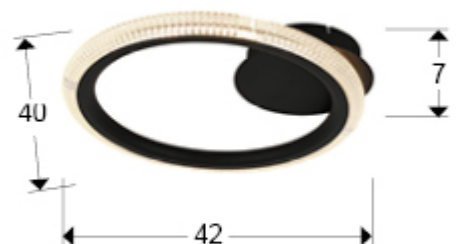

Ring 717847

Потолочные светильники

Ceiling lamp or wall lamp made of metal and aluminium finished in sanded matt black. Ring with diffuser of clear acrylic pieces. 14W LED. 893 lm. 3000 K.

ОБЩАЯ ИНФОРМАЦИЯ

Каталог: i39 Puminación
Страница: 56
Код EAN: 8435435333423
Тип: Потолочные светильники
Коллекция: Ring

РАЗМЕРЫ

Размеры: ↔ 42,0 ↓ 7,0 ↗ 40,0 cm
Вес: 1,0 Kg

РАЗМЕРЫ УПАКОВКИ

Вес: 1,7 Kg
Объем: 0,0250м³
Размеры: ↔ 46,0 ↓ 12,0 ↗ 46,0 cm

ДРАЙВЕР LED

марка: SCHULLER
модель: 73207
Количество: 1 LABEL_UNIDADES_PDF
Диммирование: No
максимальная мощность: 20W
Частота сети: 50-60 Hz
первичное напряжение: 180-240 V
Тип: Voltaje constante
вторичное напряжение: 24 V
Размеры: ↔ 9,4 ↑ 1,7 ↗ 3,6 cm

ДОПОЛНИТЕЛЬНАЯ ИНФОРМАЦИЯ

Материал: Metal, aluminium, acrylic
Покрытие: Matt black, clear