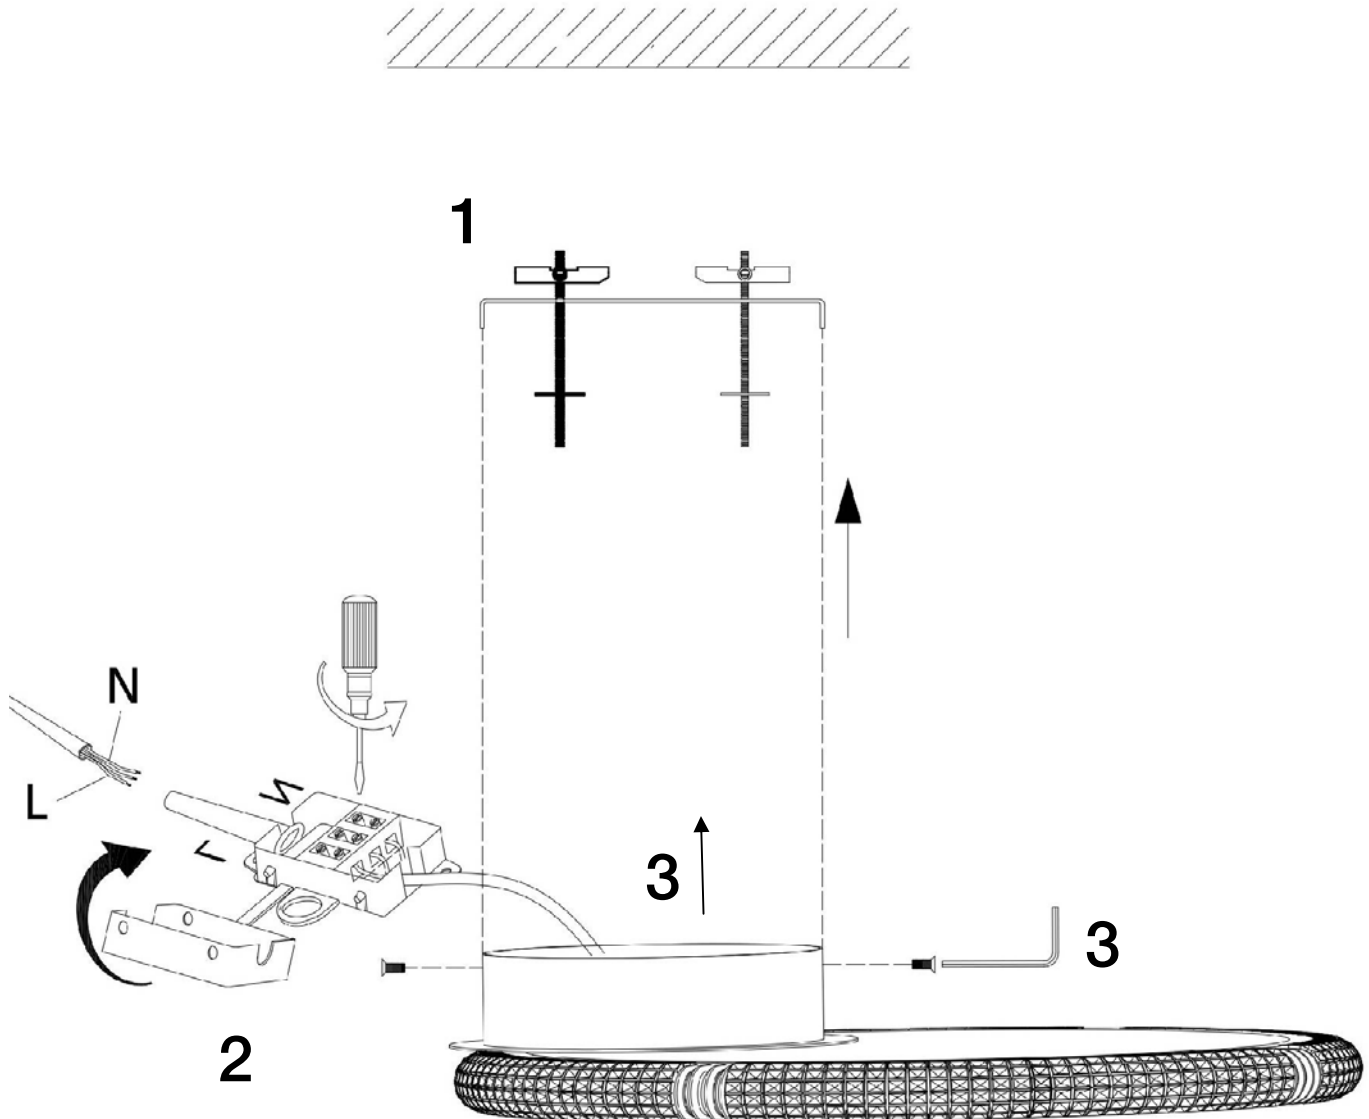

ATENCIÓN: Schuller recomienda que utilice los balancines suministrados en la instalación de este plafón.

Para ver la ficha técnica de producto completa, puede usar el siguiente código QR:

**ATTENTION:** Schuller recommends to use included special screws when installing this ceiling lamp.