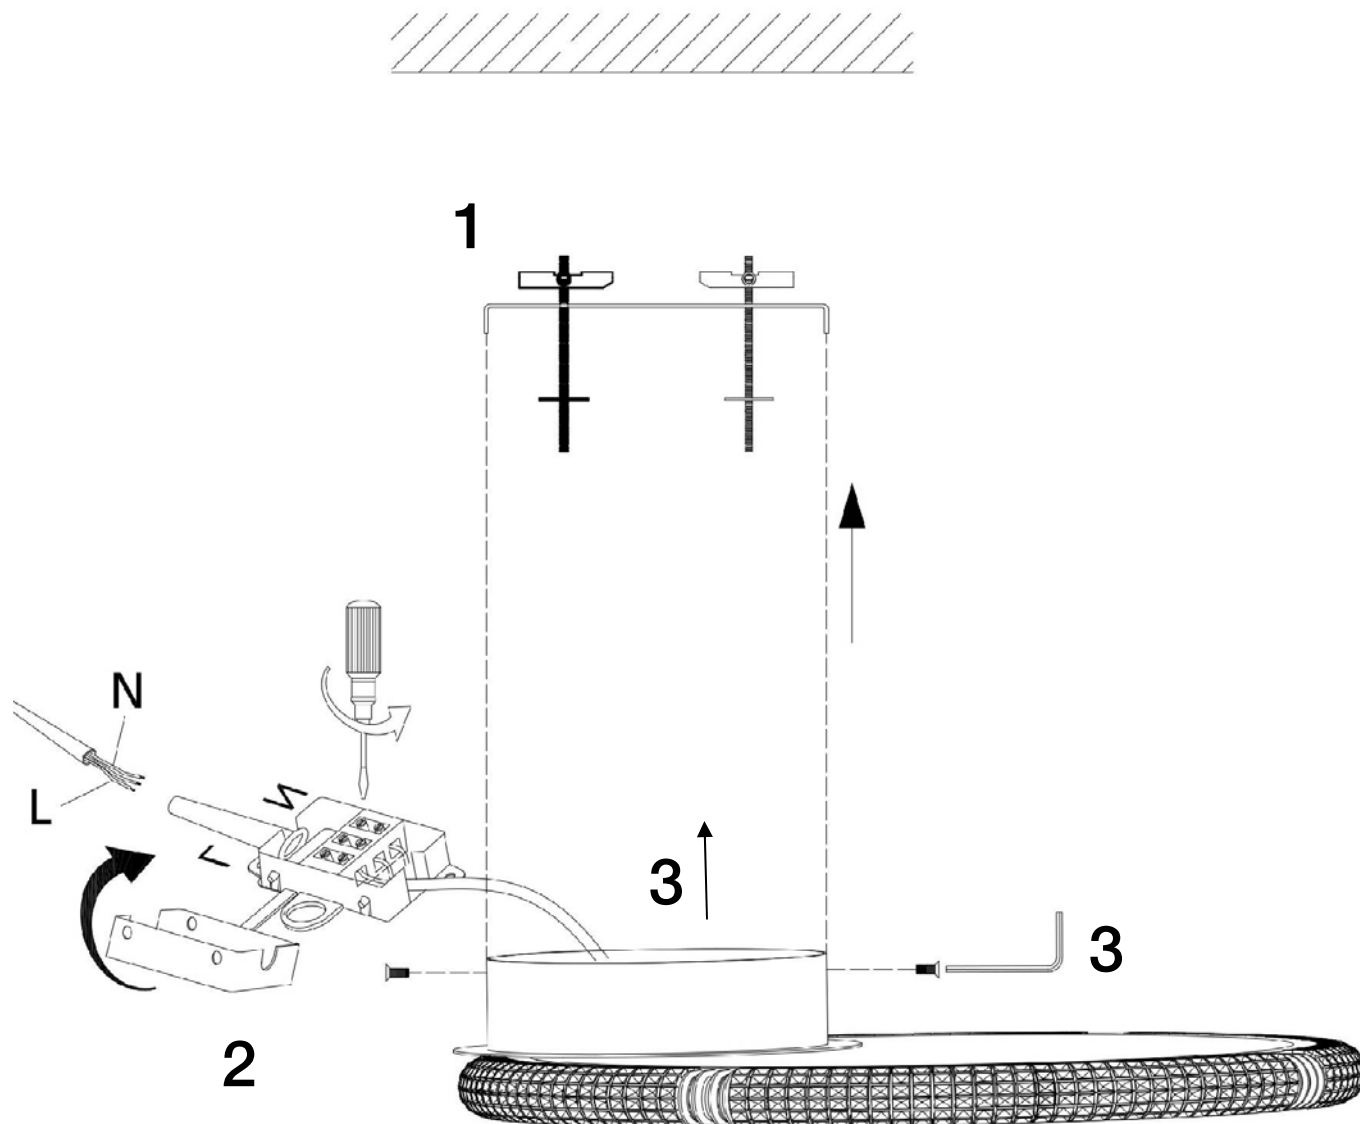

ATENCIÓN: Schuller recomienda que utilice los balancines suministrados en la instalación de este plafón.

Para ver la ficha técnica de producto completa, puede usar el siguiente código QR:

**ATTENTION:** Schuller recommends to use included special screws when installing this ceiling lamp.