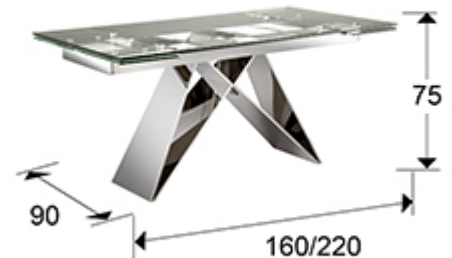

Mika 713016

ОБЕДЕННЫЕ СТОЛЫ

Стол обеденный раздвижной 160/200 см из нержавеющей стали с высокоглянцевым покрытием. Столешница из безопасного стекла покрытием. Столешница из безопасного стекла толщиной 12 мм с полированной кромкой.

MIKA dining table with ALOHA armchairs

ОБЩАЯ ИНФОРМАЦИЯ

Каталог: M41 Mobiliario y Decoración
 Страница: 152
 Код EAN: 8435435326166
 Тип: ОБЕДЕННЫЕ СТОЛЫ
 Коллекция: Mika

РАЗМЕРЫ

Размеры: ↔ 160,0 ↑ 75,0 ↗ 90,0 cm
 Вес: 95,9 Kg
 Packaging weight 1: 23,5 Kg
 Packaging weight 2: 29,7 Kg
 Packaging weight 3: 42,7 Kg

ДОПОЛНИТЕЛЬНАЯ ИНФОРМАЦИЯ

Материал: Stainless steel, glass

Покрытие: High gloss, clear

Время, затрачиваемое клиентом на сборку: 35 min