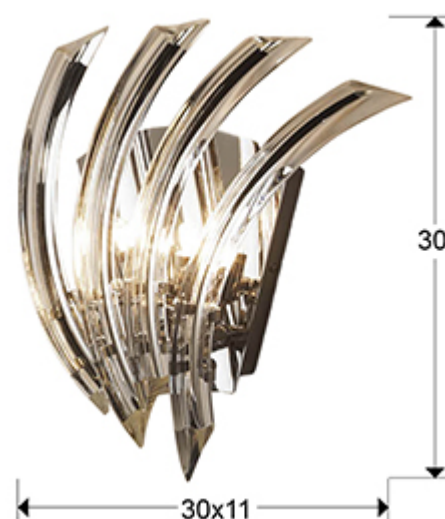

Eloise 711021

Настенные светильники

Бра из металла с 2 лампами, покрытие "блестящий хром", плафон в форме веера из изогнутых кристаллов из прозрачного высококачественного стекла, 2 G9 LED 3,5W.

·This item includes 2 G9 LED 6W

ОБЩАЯ ИНФОРМАЦИЯ

Каталог: i39 Puminación
Страница: 312
Код EAN: 8435435308285
Тип: Настенные светильники
Коллекция: Eloise

РАЗМЕРЫ

Размеры: ↔ 30,0 ↓ 30,0 ↗ 11,0 cm
Вес: 1,8 Kg

РАЗМЕРЫ УПАКОВКИ

Вес: 2,6 Kg
Объем: 0,0210м³
Размеры: ↔ 36,0 ↓ 18,0 ↗ 32,0 cm

ДОПОЛНИТЕЛЬНАЯ ИНФОРМАЦИЯ

Материал: Metal and glass
Покрытие: Chromed and clear
Время, затрачиваемое клиентом на сборку: 5 min