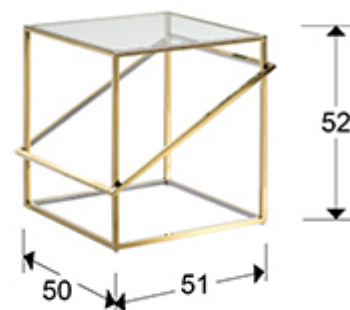

## Moonlight 685216

ЖУРНАЛЬНЫЕ СТОЛИКИ

Столик с встроенной подсветкой LED, из полированной нержавеющей стали с золотистым покрытием. Столешница из закаленного прозрачного стекла толщиной 10 мм. Светодиодная лента под рассеивателем из белого поликарбоната. Лента LED 18W, 3000 K, 296 Lm.

### ОБЩАЯ ИНФОРМАЦИЯ

Каталог: M34 Mobiliario y Decoración  
Страница: 56  
Код EAN: 8435435323318  
Тип: ЖУРНАЛЬНЫЕ СТОЛИКИ  
Коллекция: Moonlight

### РАЗМЕРЫ

Размеры: ↔ 51,0 ↓ 52,0 ↗ 51,0 см  
Вес: 8,7 Kg  
Packaging weight 1: 4,0 Kg  
Packaging weight 2: 4,7 Kg

### РАЗМЕРЫ УПАКОВКИ

Вес: 11,6 Kg  
Объем: 0,2090м³  
Количество упаковок: 2  
Размеры упаковки 1: ↔ 58,0 ↓ 58,0 ↗ 57,0 см  
Размеры упаковки 2: ↔ 49,0 ↓ 51,0 ↗ 7,0 см

---