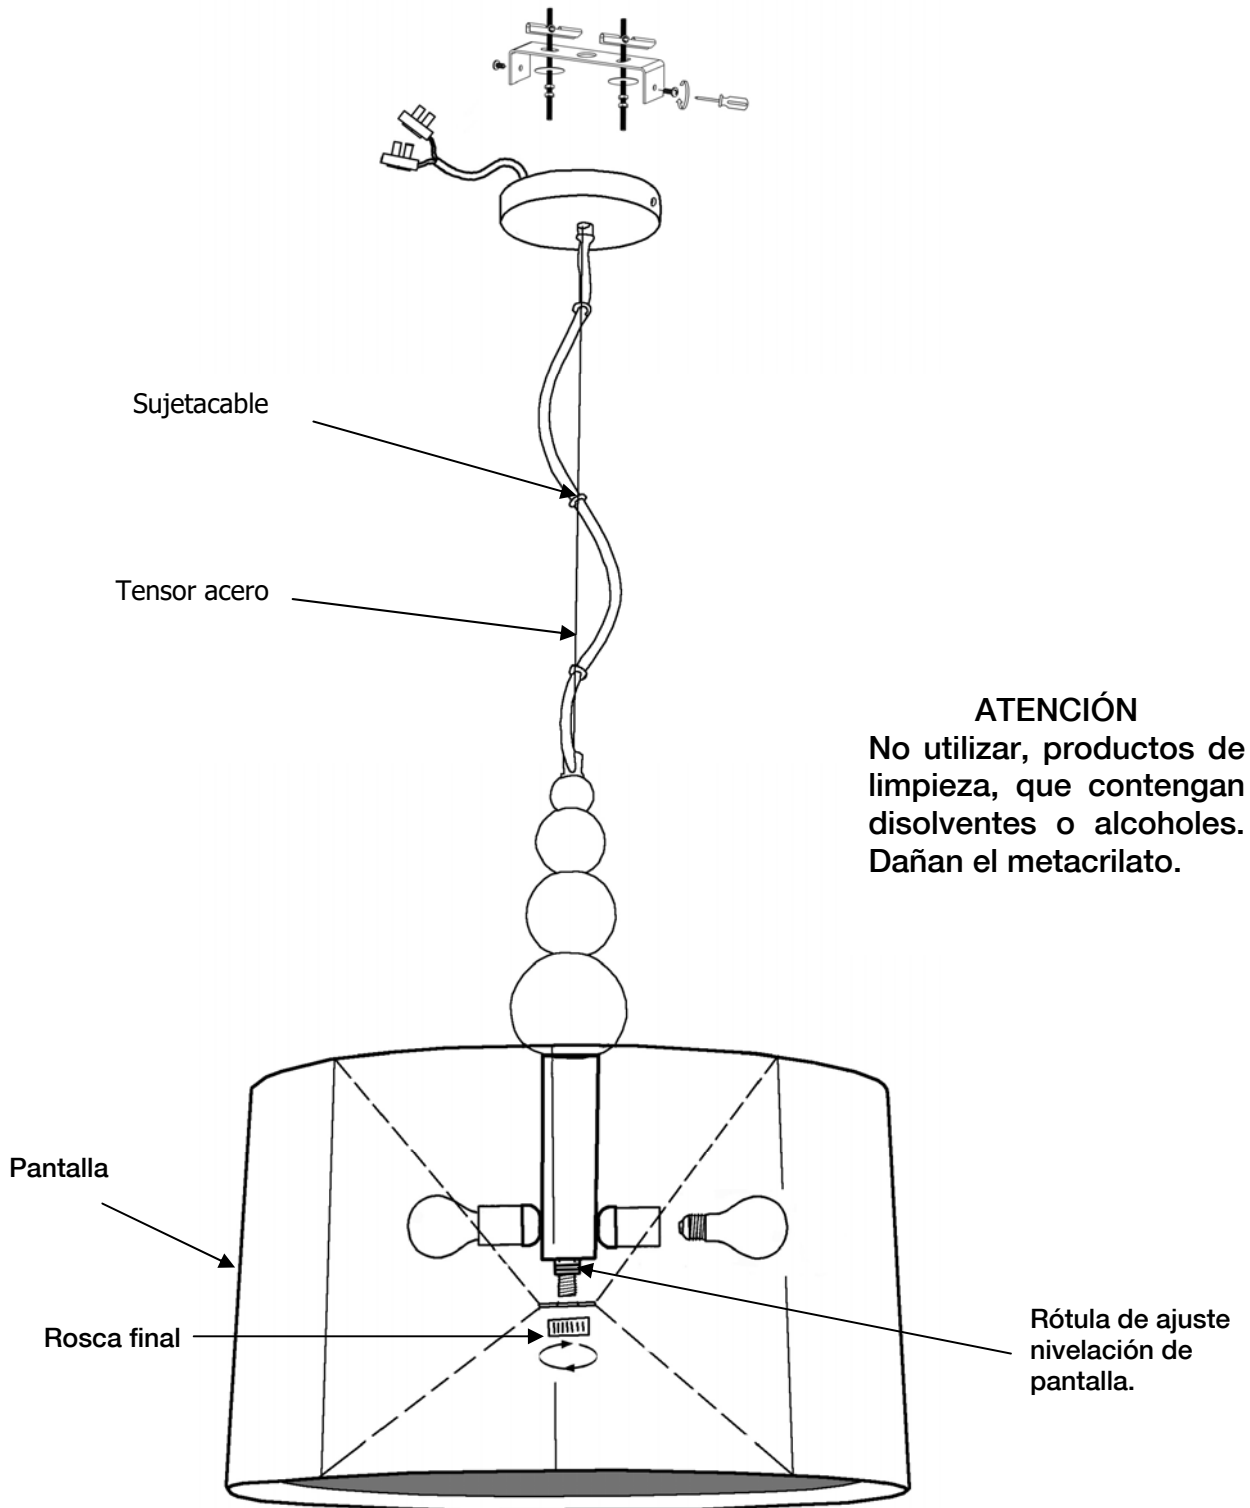

ATENCIÓN: Schuller recomienda que utilice los balancines suministrados en la instalación de esta lámpara.

Para ver la ficha técnica de producto completa, puede usar el siguiente código QR:

CAUTION: Schuller recommends to use included special screws when installing this pendant lamp.