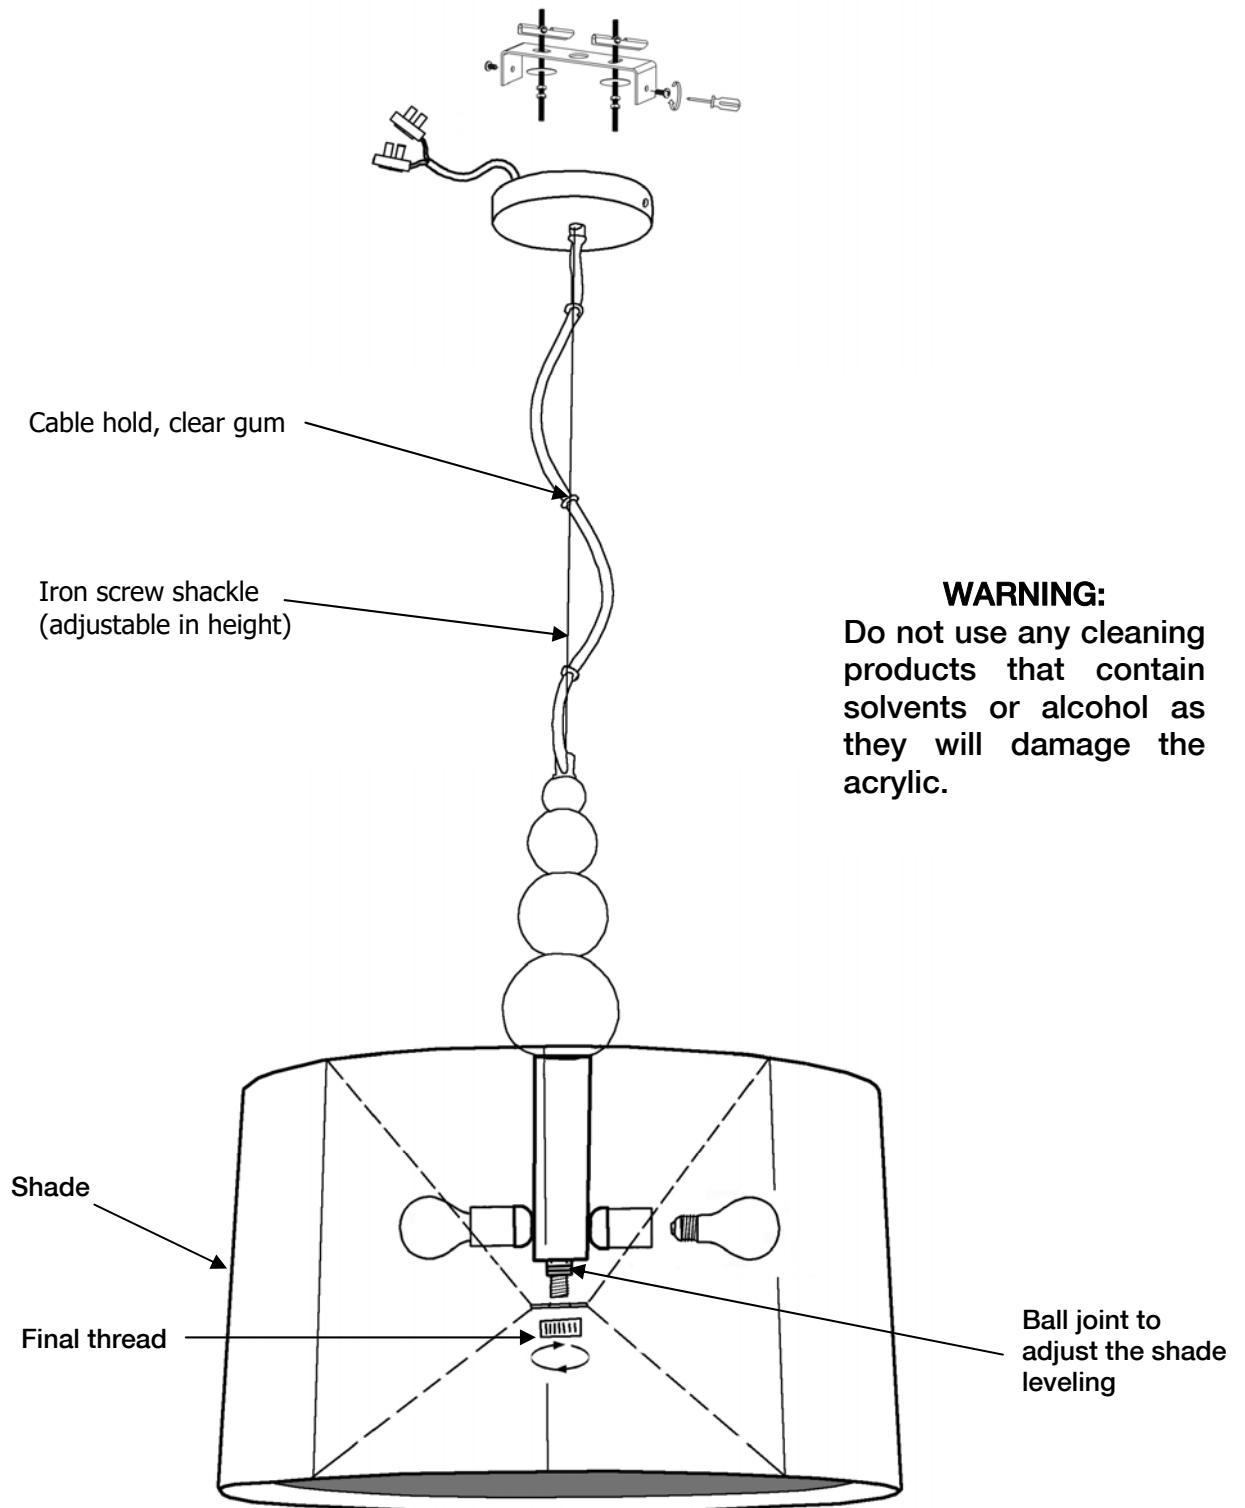

ATENCIÓN: Schuller recomienda que utilice los balancines suministrados en la instalación de esta lámpara.

Para ver la ficha técnica de producto completa, puede usar el siguiente código QR:

CAUTION: Schuller recommends to use included special screws when installing this pendant lamp.