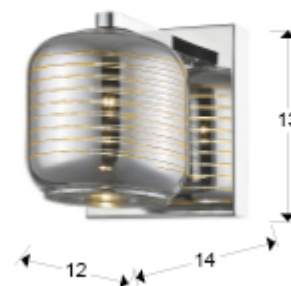

Vias 654168

Настенные светильники

Бра с 1 лампой из металла с покрытием "хром".
Плафон из зеркального стекла с декоративными
прозрачными полосками.

·This item includes 1 G9 LED 6W

ОБЩАЯ ИНФОРМАЦИЯ

Код EAN: 8435435319717
Тип: Настенные светильники
Коллекция: Vias

РАЗМЕРЫ

Размеры: ↔ 12,0 ↓ 13,0 ↗ 14,0 cm
Вес: 0,4 Kg

РАЗМЕРЫ УПАКОВКИ

Вес: 0,7 Kg
Объем: 0,0090м³
Размеры: ↔ 20,0 ↓ 25,0 ↗ 18,0 cm

ТЕХНИЧЕСКИЕ ХАРАКТЕРИСТИКИ

Класс энергоэффективности: A+
Класс электробезопасности: Class 1
максимальная мощность: 33W
Напряжение: 110/220 V
Частота сети: 50/60 Hz
Диммирование: NO

ДОПОЛНИТЕЛЬНАЯ ИНФОРМАЦИЯ

Материал: Metal and crystal
Покрытие: Chromed and shimmered
Цвет кабеля: Clear