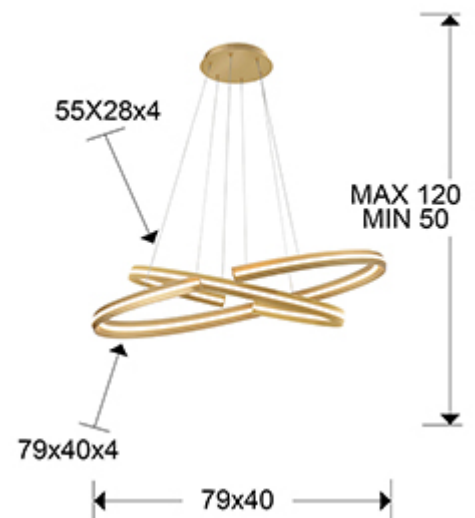

Elipse

Люстры

652138B

Подвесной светильник LED, образованный двумя эллипсами из металла и алюминия, покрытие "золото" с матовой полировкой. Опаловый силиконовый рассеиватель. Диммируемый BLUETOOTH с APP для смартфона. 58W LED, 2700 Lm, 3000 K.

ОБЩАЯ ИНФОРМАЦИЯ

Каталог: i39 Puminación
 Страница: 138
 Код EAN: 8435435331610
 Тип: Люстры
 Коллекция: Elipse

РАЗМЕРЫ

Размеры: ↔ 79,0 ↓ 75,0 ↗ 40,0 см
 Высота в собранном виде: 50,0/ максимальная 120,0 см
 Вес: 2,2 Kg

РАЗМЕРЫ УПАКОВКИ

Вес: 3,7 Kg
 Объем: 0,0570м³
 Размеры: ↔ 87,0 ↓ 14,0 ↗ 47,0 см

ТЕХНИЧЕСКИЕ ХАРАКТЕРИСТИКИ

Класс электробезопасности: Class 1
максимальная мощность: 58W
Напряжение: 100/277 V
Частота сети: 50/60 Hz
Регулировка яркости: BLUETOOTH
Цветовая температура: 3.000 K