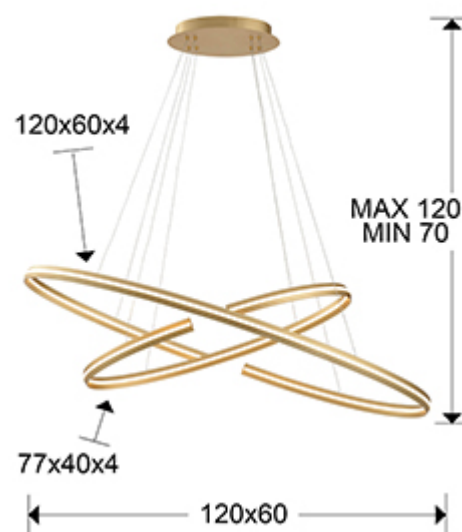

## Elipse

652043B

Люстры

Подвесной светильник LED, образованный двумя эллипсами из металла и алюминия, покрытие "золото" с матовой полировкой. Опаловый акриловый рассеиватель. Диммируемый с BLUETOOTH с APP для смартфона. 103W LED, 5000 Lm, 3000 K.

### ОБЩАЯ ИНФОРМАЦИЯ

Каталог: i39 Puminación  
 Страница: 139  
 Код EAN: 8435435331603  
 Тип: Люстры  
 Коллекция: Elipse

### РАЗМЕРЫ

Размеры: ↔ 120,0 ↓ 105,0 ↗ 60,0 cm  
 Высота в собранном виде: 70,0/ максимальная 120,0 cm  
 Вес: 2,8 Kg

### РАЗМЕРЫ УПАКОВКИ

Вес: 5,9 Kg  
 Объем: 0,1290м³  
 Размеры: ↔ 130,0 ↓ 14,0 ↗ 71,0 cm

---