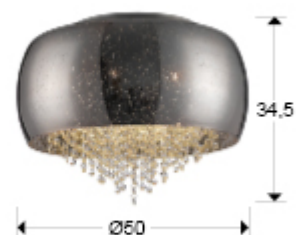

## Caelum 618318

Потолочные светильники

Потолочный светильник из металла с покрытием "хром". Плафон из зеркального дутого стекла серебристого цвета с декоративным рисунком "звёздная пыль", внутри подвески из гранёного стекла.

### РАЗМЕРЫ

Размеры: Ø 50,0 ↓ 34,5 cm  
Вес: 6,0 Kg

## ДОПОЛНИТЕЛЬНАЯ ИНФОРМАЦИЯ

Материал: Metal and glass  
Покрытие: Chromed, mirror chrome, clear  
Время, затрачиваемое клиентом на сборку: 25 min