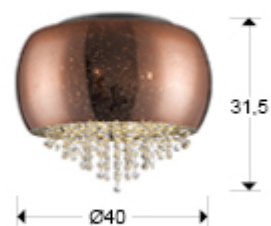

Caelum 618271

Потолочные светильники

Потолочный светильник из металла с покрытием "хром". Плафон из зеркального дутого стекла медного цвета с декоративным рисунком "звёздная пыль", внутри подвески из гранёного стекла.

·This item includes 5 G9 LED 6W

ОБЩАЯ ИНФОРМАЦИЯ

Каталог: i39 Puminación
Страница: 264
Код EAN: 8435435320751
Тип: Потолочные светильники
Коллекция: Caelum

РАЗМЕРЫ

Размеры: \varnothing 40,0 \updownarrow 31,5 cm
Вес: 4,2 Kg

Материал: Metal and glass
Покрытие: Chromed, mirror copper, clear
Время, затрачиваемое клиентом на сборку: 15 min