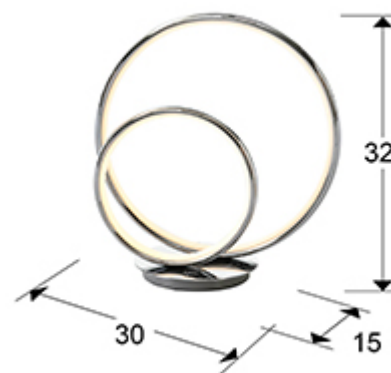

## Omega 614082

Настольные лампы

Настольная лампа LED из металла и алюминия с покрытием "хром", рассеиватель из силикона, 18W LED, 800 Lm, 3000 K. ДИММИРУЕМАЯ

### РАЗМЕРЫ

Размеры: ↔ 30,0 ↓ 32,0 ↗ 15,0 cm  
Вес: 1,2 Kg

### РАЗМЕРЫ УПАКОВКИ

Вес: 1,9 Kg  
Объем: 0,0370м³  
Размеры: ↔ 40,0 ↓ 42,0 ↗ 22,0 cm

---