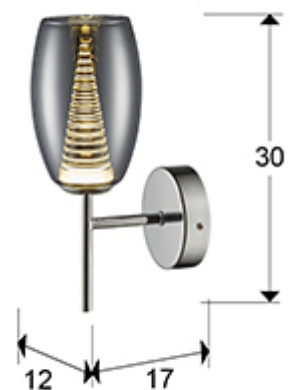

Nebula

584659

Рекомендуемое изделие

Настенные светильники

Бра с 1 лампой LED, из металла с покрытием "хром". Двойной абажур: внешний - из зеркального стекла, внутренний - из прозрачного поликарбоната в форме конуса, 5W LED, 3000 K.

ОБЩАЯ ИНФОРМАЦИЯ

Каталог: i39 Iluminación
Страница: 190
Код EAN: 8435435321710
Тип: Настенные светильники
Коллекция: Nebula

РАЗМЕРЫ

Размеры: ↔ 12,0 ↓ 30,0 ↗ 17,0 cm
Вес: 0,7 Kg

РАЗМЕРЫ УПАКОВКИ

Вес: 0,9 Kg
Объем: 0,0140м³
Размеры: ↔ 35,0 ↓ 20,0 ↗ 20,0 cm

ДОПОЛНИТЕЛЬНАЯ ИНФОРМАЦИЯ

Материал: Metal, glass, polycarbonate
Покрытие: Chrome, shimmered, clear
Цвет кабеля: CLEAR